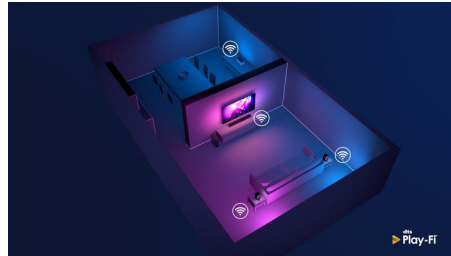

Dolby Atmos

Aumenta el dramatismo independientemente de lo que veas. Esta barra de sonido compatible con Dolby Atmos reproduce profundidad y altura, creando un sonido Surround tridimensional virtual que fluye por encima de ti y a tu alrededor.

Modo Stadium EQ

Disfruta de toda la emoción del deporte en directo en tu salón. El modo Stadium EQ te sumerge en el ruido ambiental de las gradas, como si estuvieras sentado en el estadio. Emociónate en cada momento crucial y escucha comentarios nítidos.

Play-Fi, multisala y mucho más

Gracias a su sencilla compatibilidad con Play-Fi, esta barra de sonido será la estrella de tu sistema multisala. Puedes sincronizar los altavoces compatibles con Play-Fi para obtener audio en varias habitaciones o incluso crear un auténtico sistema de sonido envolvente, todo ello a través de la aplicación Philips Sound o la aplicación Play-Fi.

Diseño geométrico distintivo

Esta barra de sonido tiene un exclusivo diseño inclinado de perfil bajo. En lo que se refiere a la colocación, los soportes de montaje en pared integrados permiten disponer de más opciones. El diseño compacto del potente subwoofer hace que sea muy fácil ocultarlo.