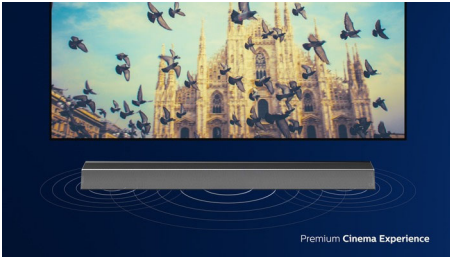

PHILIPS

Barra de sonido 2.1 con subwoofer inalámbrico

240 W máx. Subwoofer inalámbrico Dolby Atmos®, Compatible con DTS Play-Fi, Se conecta con asistentes de voz

TAB8505/10

Destacados

Sonido cinematográfico

Esta barra de sonido aporta una nueva dimensión de sonido a todo lo que ves y a las canciones que más te gustan. Los 2.1 canales hacen que las bandas sonoras sean más ricas, los efectos más intensos y los diálogos más claros. El subwoofer inalámbrico añade impacto a cada explosión y cada compás.

Dolby Atmos

Aumenta el dramatismo independientemente de lo que veas. Esta barra de sonido compatible con Dolby Atmos reproduce profundidad y altura, creando un sonido Surround tridimensional virtual que fluye por encima de ti y a tu alrededor.