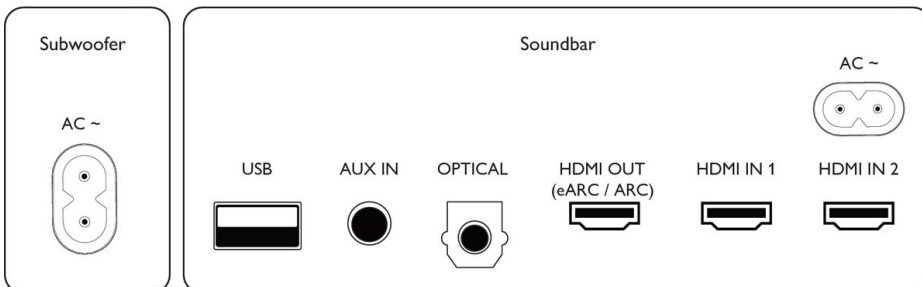

Diseño

- Color: Plata
- Montaje en pared

Cómodas funciones

- Mando a distancia
- Modo nocturno: No

Compatibilidad

- Control con aplicación para smartphone/tablet

Potencia

- Modo de espera automático
- Alimentación de la unidad principal: 100-240 V CA, 50/60 Hz
- Consumo en modo en espera de la unidad principal: < 0,5 W
- Alimentación de subwoofer: 100-240 V CA, 50/60 Hz
- Consumo en modo en espera de subwoofer: < 0,5 W

Accesorios

- Accesorios incluidos: Mando a distancia, 1 pila CR2025, Cable de alimentación, Soporte de montaje en pared, Guía de inicio rápido, Folleto de garantía mundial

Dimensiones

- Unidad principal (ancho x alto x profundo): 900 x 57 x 110 mm
- Peso de la unidad principal: 2,4 kg
- Subwoofer (ancho x alto x profundo): 122 x 403 x 300 mm
- Peso del subwoofer: 4,8 kg

Dimensiones del embalaje

- Tipo de embalaje: Caja

- Número de productos incluidos: 1
- Tipo de colocación: Horizontal
- Dimensiones del embalaje (An. x Al x Pr.): 103 x 15 x 42,5 cm
- Peso bruto: 9,3 kg
- Peso neto: 7,2 kg
- Peso tara: 2,1 kg
- EAN: 48 95229 10996 4

Caja exterior

- Unidades por caja: 2
- Caja exterior (L x An. x Al): 105,5 x 57 x 18 cm
- Peso bruto: 20 kg
- Peso neto: 14,4 kg
- Peso tara: 5,6 kg
- GTIN: 1 48 95229 10996 1

Fecha de emisión
2022-11-02

Versión: 7.2.1

12 NC: 8670 001 68046
EAN: 48 95229 10996 4

© 2022 Koninklijke Philips N.V.
Todos los derechos reservados.

Las especificaciones están sujetas a cambios sin previo aviso. Las marcas registradas son propiedad de Koninklijke Philips N.V. o de sus propietarios respectivos.

www.philips.com