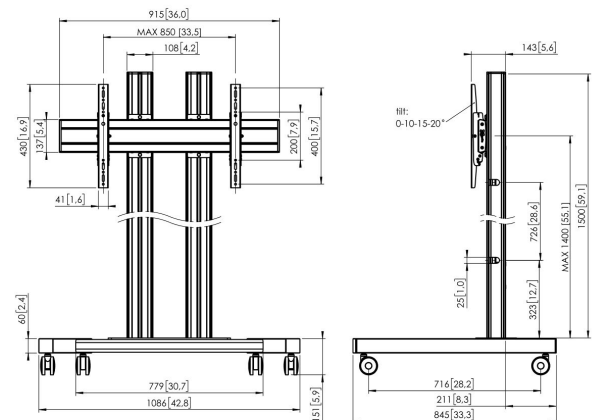

### Trolley kit TD1584

Tamaño de pantalla: >65" 65" Montura: 800x400 Carga máx.: 160 kg - 352.7 lbs Kit formado por: • 1x PPFT 8530 Base de Trolley • 2x PUC 2715 Tubo 150 cm • 1x PFB 3409 Barras de interfaz para pantalla • 1x PFS 3204 Bandas de interfaz vertical fija

# Especificaciones

Número de artículo (SKU)	7953050
Color	Negro
Caja individual EAN	8712285333149
Altura	1651
Anchura	1086
Profundidad	845
Certificación TÜV	Si
Inclinación	Inclinable -3°/+3°
Garantía	5 años
Carga máx. de peso (kg)	160
Min. hole pattern	100mm x 100mm
Max. hole pattern	850mm x 400mm
Tamaño máx. de perno	M8
Altura máx. de interfaz (mm)	430
Anchura máx. de interfaz (mm)	915
Distancia máx. al suelo - centro de pantalla (mm)	1551
Patrón de orificio horizontal máx. (mm)	850
Patrón de orificio vertical máx. (mm)	400
Patrón de orificio horizontal mín. (mm)	100
Tamaño mín. de pantalla (pulgadas)	65
Patrón de orificio vertical mín. (mm)	100
Patrón de orificios universal o fijo	Universal