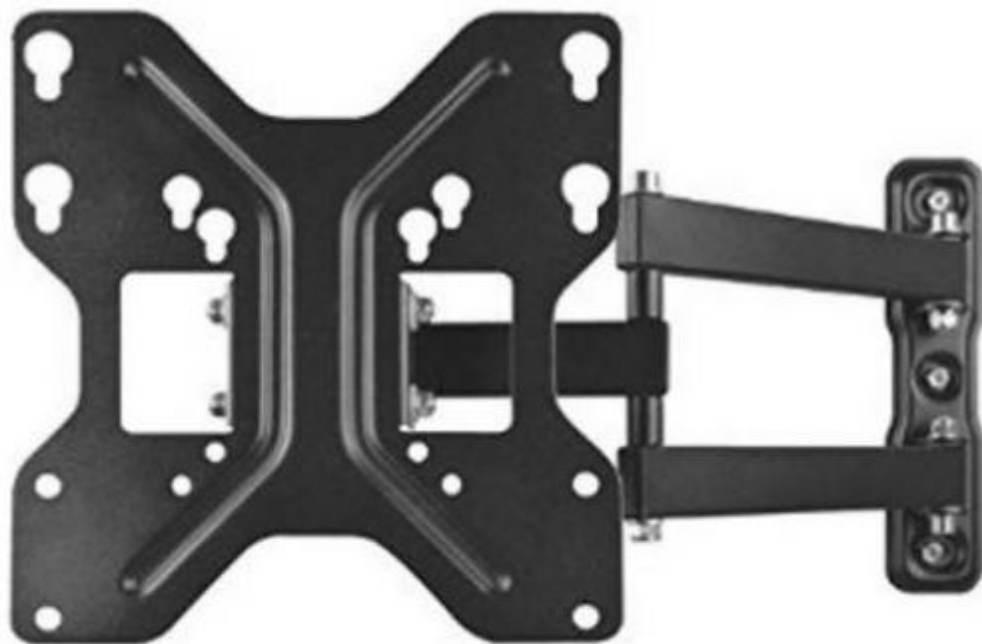

## 201025 SOPORTE ONE FOR ALL WM2251 2BRAZOS 13-32" 15K

### CARACTERÍSTICAS

- ✓ Vesa mínimo (En mm) : 75 x 75
- ✓ Capacidad máxima de peso : 30
- ✓ Tamaño máximo de pantalla : 101,6
- ✓ Tamaño mínimo de pantalla : 33

## Peso y dimensiones

- ✔ Ancho : 249
- ✔ Profundidad : 240
- ✔ Altura : 49
- ✔ Peso : 1,89

## Diseño

- ✔ Color del producto : Negro
- ✔ Materiales : Metal