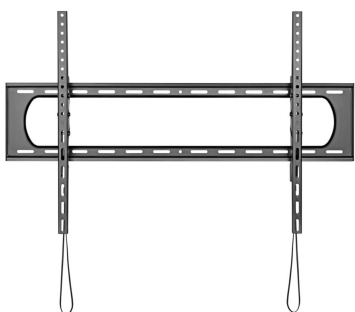

Ficha Técnica de Producto

AISENS - Soporte de pared ECO Inclinable Para Monitor/Tv 160Kg De 60-120, Negro

P/N: WT120T-243

EAN: 8435739901021

AISENS® – Soporte de pared ECO Inclinable Para Monitor/Tv 160Kg De 60-120, Negro

Fabricado con acero de alta resistencia y pintado con pintura electrostática para un acabado perfecto. Incluye tacos de la marca FISCHER en el kit de montaje para una instalación profesional y segura.

VESA Máximo: 900x600mm

Carga Máxima: 160kg

Angulo de Inclinación: -10° / 10° (depende de la instalación y del espacio disponible)

Ficha Técnica de Producto

DESCRIPCIÓN DE PRODUCTO

- > Soporte eco inclinable para monitor/TV de 60"-120"
- > Fabricado con acero de alta resistencia y pintado con pintura electrostática para un acabado perfecto.
- > Incluye tacos de la marca FISCHER en el kit de montaje para una instalación profesional y segura.
- > Compatible con la mayoría de los modelos de televisor Samsung gracias a los accesorios especiales que incluye en el kit de montaje.
- > VESA Máximo: 900x600mm (Compatible con VESA de 50x50, 75x75, 100x100, 100x150, 150x100, 100x200, 200x100, 150x150, 200x200, 200x300, 300x200, 200x400, 400x200, 300x300, 300x400, 400x300, 600x200, 400x400, 600x300, 400x600, 600x400, 700x400, 800x400, 600x600, 800x500, 800x600, 900x600mm).
- > Carga Máxima: 160kg
- > Angulo de Inclinación: -10° / 10° (depende de la instalación y del espacio disponible)
- > Distancia de la pared: 80mm
- > Color: Negro