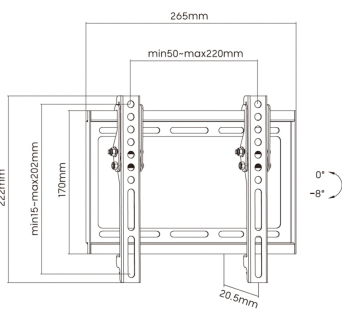

VESA Máximo: 200x200mm (Compatible con VESA de 50x50, 75x75, 100x100, 200x100, 200x200mm)

Carga Máxima: 35kg

Angulo de Inclinación: -8° / +0° (depende de la instalación y del espacio disponible)

Distancia de la pared: 20,5mm

Ficha Técnica de Producto

DESCRIPCIÓN DE PRODUCTO

- > Soporte eco inclinable para monitor/TV de 23"-42"
- > Fabricado con acero de alta resistencia y pintado con pintura electrostática para un acabado perfecto.
- > VESA Máximo: 200x200mm (Compatible con VESA de 50x50, 75x75, 100x100, 200x100, 200x200mm)
- > Carga Máxima: 35kg
- > Angulo de Inclinación: -8° / +0° (depende de la instalación y del espacio disponible)
- > Distancia de la pared: 20,5mm
- > Color: Negro
- > Contenido
 - > 1 x Soporte de pared para monitor/TV
 - > 1 x Kit de montaje (No incluye herramientas)
 - > 1 x Manual de instrucciones multi idiomas