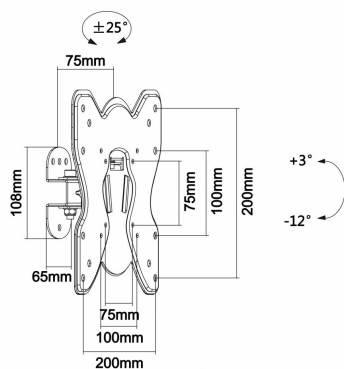

Incluye tacos de la marca FISCHER en el kit de montaje para una instalación profesional y segura.

VESA Máximo: 200x200mm (Compatible con VESA de 75x75, 100x100, 200x100, 200x200mm). Carga Máxima: 25kg

Angulo de Inclinación: -12° / +3° (depende de la instalación y del espacio disponible). Angulo de giro: -25° / 25° (depende de la instalación y del espacio disponible). Distancia de la pared: 75mm

Manual de instrucciones multi idiomas

Ficha Técnica de Producto

DESCRIPCIÓN DE PRODUCTO

Especificaciones

Soporte eco giratorio e inclinable para monitor/TV 25kg de 23"-42"

Fabricado con acero de alta resistencia y pintado con pintura electrostática para un acabado perfecto.

Incluye tacos de la marca FISCHER en el kit de montaje para una instalación profesional y segura.

VESA Máximo: 200x200mm (Compatible con VESA de 75x75, 100x100, 200x100, 200x200mm)

Carga Máxima: 25kg

Angulo de Inclinación: -12° / $+3^\circ$ (depende de la instalación y del espacio disponible)

Angulo de giro: -25° / 25° (depende de la instalación y del espacio disponible)

Distancia de la pared: 75mm

Color: Negro

Contenido del paquete

1 x Soporte de pared para monitor/TV

1 x Kit de montaje (No incluye herramientas)