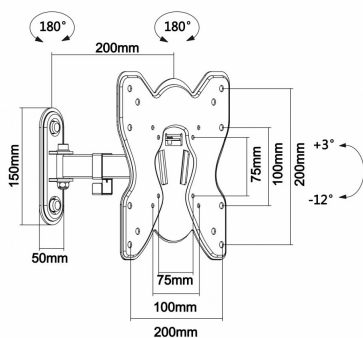

Incluye tacos de la marca FISCHER en el kit de montaje para una instalación profesional y segura.

VESA Máximo: 200x200mm (Compatible con VESA de 75x75, 100x100, 200x100, 200x200mm). Carga Máxima: 25kg

Angulo de Inclinación: -12° / +3°. Angulo de giro: -90° / 90° (depende de la instalación y del espacio disponible).

Distancia de la pared: ajustable entre 65 y 200mm

Manual de instrucciones multi idiomas

Ficha Técnica de Producto

DESCRIPCIÓN DE PRODUCTO

Especificaciones

Soporte eco giratorio e inclinable para monitor/TV 25kg (2 pivotes) de 23"-42"

Fabricado con acero de alta resistencia y pintado con pintura electrostática para un acabado perfecto.

Incluye tacos de la marca FISCHER en el kit de montaje para una instalación profesional y segura.

VESA Máximo: 200x200mm (Compatible con VESA de 75x75, 100x100, 200x100, 200x200mm)

Carga Máxima: 25kg

Angulo de Inclinación: -12° / +3° (depende de la instalación y del espacio disponible)

Angulo de giro: -90° / 90° (depende de la instalación y del espacio disponible)

Distancia de la pared: ajustable entre 65 y 200mm (depende de la instalación y del espacio disponible)