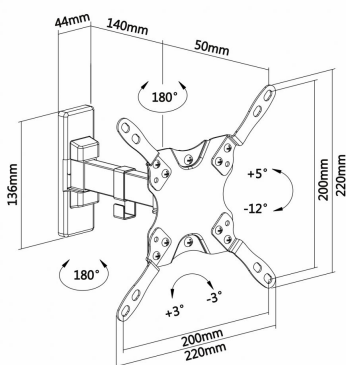

Ficha Técnica de Producto

DESCRIPCIÓN DE PRODUCTO

Especificaciones

Soporte eco giratorio, inclinable y nivelable para monitor/TV 20kg (2 pivotes) de 13"-42"

Fabricado con acero de alta resistencia y pintado con pintura electrostática para un acabado perfecto.

Incluye tacos de la marca FISCHER en el kit de montaje para una instalación profesional y segura.

VESA Máximo: 200x200mm (Compatible con VESA de 75x75, 100x100, 200x100, 200x200mm)

Carga Máxima: 20kg

Angulo de Inclinación: -12° / +5° (depende de la instalación y del espacio disponible)

Angulo de giro: -90° / 90° (depende de la instalación y del espacio disponible)

Angulo de nivelación: -3° / +3°

Distancia de la pared: ajustable entre 60 y 190mm (depende de la instalación y del espacio disponible)

Color: Negro

Contenido del paquete

1 x Soporte de pared para monitor/TV