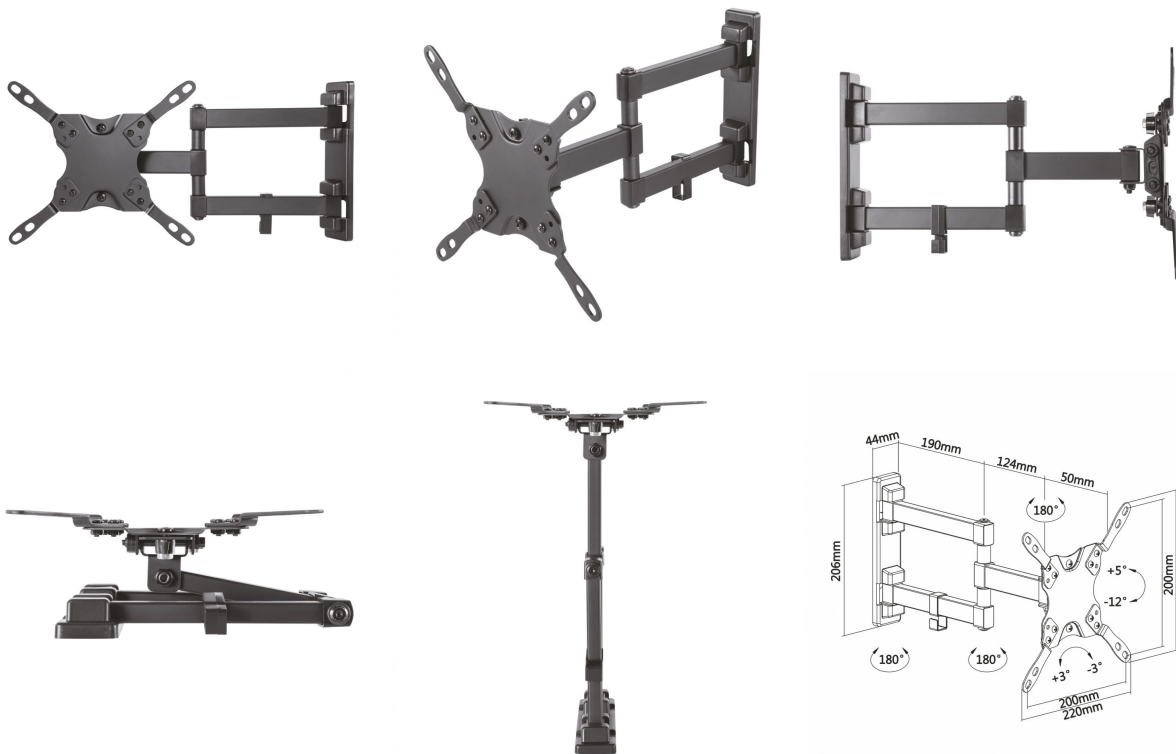

Ficha Técnica de Producto

WT42TSLE-011 - Soporte eco giratorio, inclinable y nivelable. (TV 13"-42" / 20kg)

P/N: WT42TSLE-011

EAN: 8436574703283

AISENS® - Soporte eco giratorio, inclinable y nivelable para monitor/TV 20kg (3 pivotes) de 13"-42". Fabricado con acero de alta resistencia y pintado con pintura electrostática para un acabado perfecto.

Incluye tacos de la marca FISCHER en el kit de montaje para una instalación profesional y segura.

VESA Máximo: 200x200mm (Compatible con VESA de 75x75, 100x100, 200x100, 200x200mm). Carga Máxima: 20kg

Angulo de Inclinación: -12° / +5°. Angulo de giro: -90° / 90° (depende de la instalación y del espacio disponible).

Angulo de nivelación: -3° / +3° Distancia de la pared: ajustable entre 60 y 364mm

Manual de instrucciones multi idiomas

Ficha Técnica de Producto

DESCRIPCIÓN DE PRODUCTO

Especificaciones

Soporte eco giratorio, inclinable y nivelable para monitor/TV 20kg (3 pivotes) de 13"-42"

Fabricado con acero de alta resistencia y pintado con pintura electrostática para un acabado perfecto.

Incluye tacos de la marca FISCHER en el kit de montaje para una instalación profesional y segura.

VESA Máximo: 200x200mm (Compatible con VESA de 75x75, 100x100, 200x100, 200x200mm)