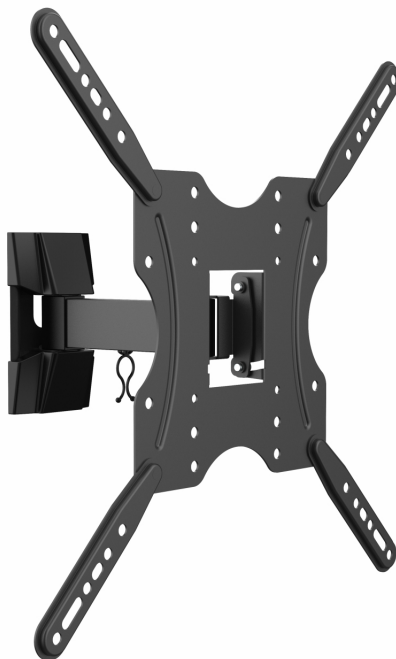

Ficha Técnica de Producto

Soporte ECO Giratorio, Inclinable Para Monitor/TV 30kg (2 Pivotes) (TV 32"-55")

P/N: WT55TSE-057

EAN: 8436574704266

AISENS® - Soporte ECO Giratorio, Inclinable Para Monitor/TV 30kg (2 Pivotes) De 32-55, Negro

Fabricado con acero de alta resistencia y pintado con pintura electrostática para un acabado perfecto. Incluye tacos de la marca FISCHER en el kit de montaje para una instalación profesional y segura.

DESCRIPCIÓN DE PRODUCTO

Soporte eco giratorio, inclinable para monitor/TV 30kg (2 pivotes) de 32"-55"

Fabricado con acero de alta resistencia y pintado con pintura electrostática para un acabado perfecto.

Angulo de giro: -90° / 90° (depende de la instalación y del espacio disponible)

Distancia de la pared: ajustable entre 62 y 212mm (depende de la instalación y del espacio disponible)

Color: Negro

Contenido