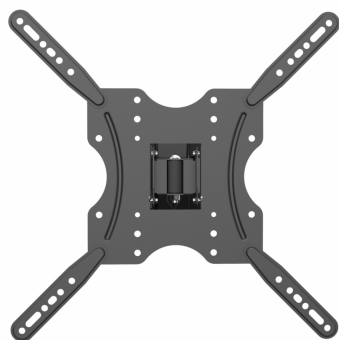

Ficha Técnica de Producto

Soporte ECO Giratorio, Inclinable Para Monitor/TV 30kg (2 Pivotes) (TV 32"-55")

P/N: WT55TSE-057

EAN: 8436574704266

AISENS® - Soporte ECO Giratorio, Inclinable Para Monitor/TV 30kg (2 Pivotes) De 32-55, Negro

Fabricado con acero de alta resistencia y pintado con pintura electrostática para un acabado perfecto. Incluye tacos de la marca FISCHER en el kit de montaje para una instalación profesional y segura.

VESA Máximo: 400x400mm (Compatible con VESA de 100x100,200x100,200x200,300x200,300x300,400x200,400x400)

Carga Máxima: 30kg

Angulo de Inclinación: -10° / +3°

Angulo de giro: -90° / 90°

Ficha Técnica de Producto

DESCRIPCIÓN DE PRODUCTO

Soporte eco giratorio, inclinable para monitor/TV 30kg (2 pivotes) de 32"-55"

Fabricado con acero de alta resistencia y pintado con pintura electrostática para un acabado perfecto.