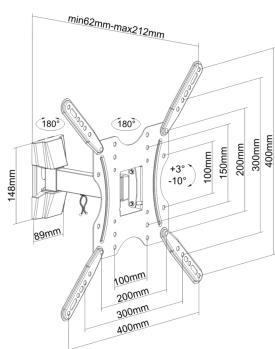

VESA Máximo: 400x400mm (Compatible con VESA de 100x100,200x100,200x200,300x200,300x300,400x200,400x400)

Carga Máxima: 30kg

Angulo de Inclinación: -10° / +3°

Angulo de giro: -90° / 90°

Ficha Técnica de Producto

VESA Máximo: 400x400mm (Compatible con VESA de 100x100, 200x100, 200x200, 300x200, 300x300, 400x200, 400x400)

Carga Máxima: 30kg

Angulo de Inclinación: -10° / +3° (depende de la instalación y del espacio disponible)

Angulo de giro: -90° / 90° (depende de la instalación y del espacio disponible)

Distancia de la pared: ajustable entre 62 y 212mm (depende de la instalación y del espacio disponible)

Color: Negro

Contenido