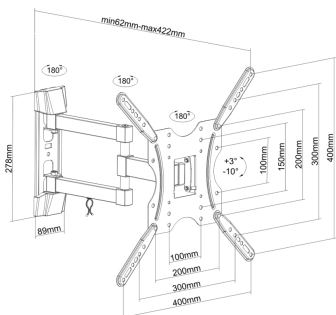

Fabricado con acero de alta resistencia y pintado con pintura electrostática para un acabado perfecto.

Incluye tacos de la marca FISCHER en el kit de montaje para una instalación profesional y segura.

VESA Máximo: 400x400mm (Compatible con VESA de 100x100,200x100,200x200,300x200,300x300,400x200,400x400)

Carga Máxima: 30kg

Angulo de Inclinación: -10° / +3°

Angulo de giro: -90° / 90°

Ficha Técnica de Producto

DESCRIPCIÓN DE PRODUCTO

Soporte eco giratorio, inclinable para monitor/TV 30kg (3 pivotes) de 32"-55"

VESA Máximo: 400x400mm (Compatible con VESA de 100x100,200x100,200x200,300x200,300x300,400x200,400x400)

Carga Máxima: 30kg

Angulo de Inclinación: -10° / +3° (depende de la instalación y del espacio disponible)

Angulo de giro: -90° / 90° (depende de la instalación y del espacio disponible)

Distancia de la pared: ajustable entre 62 y 422mm (depende de la instalación y del espacio disponible)

Color: Negro

Ficha Técnica de Producto