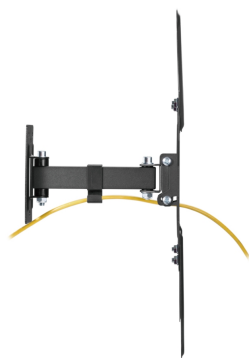

Ficha Técnica de Producto

AISENS - Soporte ECO Giratorio, Inclinable para Monitor/TV 30Kg (2 Pivotes) de 23-55, Negro

P/N: WT55TSE-151

EAN: 8436574708509

AISENS® - Soporte eco giratorio, inclinable para monitor/TV 30kg (2 pivotes) de 23"-55"

Fabricado con acero de alta resistencia y pintado con pintura electrostática para un acabado perfecto.

VESA Máximo: 400x400mm (Compatible con VESA de 100x100, 100x200, 200x100, 200x200, 300x200, 400x200, 300x300, 400x300, 400x400mm)

Carga Máxima: 30kg

Angulo de Inclinación: -8° / +5° (depende de la instalación y del espacio disponible)

Angulo de giro: -90° / 90° (depende de la instalación y del espacio disponible)

Distancia de la pared: ajustable entre 60 y 208mm (depende de la instalación y del espacio disponible)

Ficha Técnica de Producto

DESCRIPCIÓN DE PRODUCTO

- > Soporte eco giratorio, inclinable para monitor/TV 30kg (2 pivotes) de 23"-55"
- > Fabricado con acero de alta resistencia y pintado con pintura electrostática para un acabado perfecto.
- > VESA Máximo: 400x400mm (Compatible con VESA de 100x100, 100x200, 200x100, 200x200, 300x200, 400x200, 300x300, 400x300, 400x400mm)
- > Carga Máxima: 30kg
- > Angulo de Inclinación: -8° / $+5^\circ$ (depende de la instalación y del espacio disponible)
- > Angulo de giro: -90° / 90° (depende de la instalación y del espacio disponible)
- > Distancia de la pared: ajustable entre 60 y 208mm (depende de la instalación y del espacio disponible)
- > Color: Negro
- > Contenido
- > 1 x Soporte de pared para monitor/TV
- > 1 x Kit de montaje (No incluye herramientas)