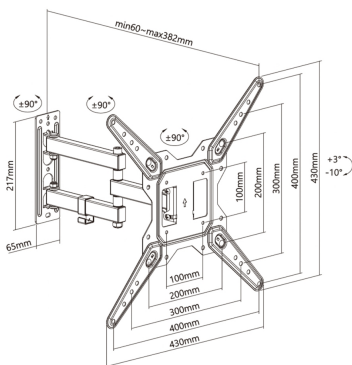

Fabricado con acero de alta resistencia y pintado con pintura electrostática para un acabado perfecto.

VESA Máximo: 400x400mm (Compatible con VESA de 100x100, 100x200, 200x100, 200x200, 300x200, 400x200, 300x300, 400x300, 400x400mm)

Carga Máxima: 30kg

Angulo de Inclinación: -10° / $+3^{\circ}$ (depende de la instalación y del espacio disponible)

Angulo de giro: -90° / 90° (depende de la instalación y del espacio disponible)

Distancia de la pared: ajustable entre 60 y 382mm (depende de la instalación y del espacio disponible)

Ficha Técnica de Producto

DESCRIPCIÓN DE PRODUCTO

- > Soporte eco giratorio, inclinable para monitor/TV 30kg (3 pivotes) de 23"-55"
- > Fabricado con acero de alta resistencia y pintado con pintura electrostática para un acabado perfecto.
- > VESA Máximo: 400x400mm (Compatible con VESA de 100x100, 100x200, 200x100, 200x200, 300x200, 400x200, 300x300, 400x300, 400x400mm)
- > Carga Máxima: 30kg
- > Angulo de Inclinación: -10° / +3° (depende de la instalación y del espacio disponible)
- > Angulo de giro: -90° / 90° (depende de la instalación y del espacio disponible)
- > Distancia de la pared: ajustable entre 60 y 382mm (depende de la instalación y del espacio disponible)
- > Color: Negro
- > Contenido
- > 1 x Soporte de pared para monitor/TV
- > 1 x Kit de montaje (No incluye herramientas)