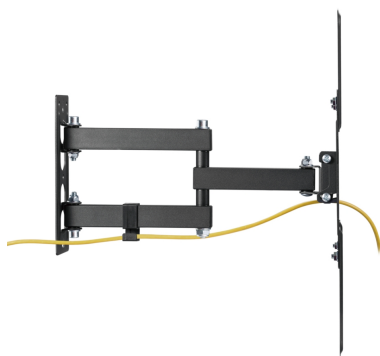

Ficha Técnica de Producto

AISENS - Soporte ECO Giratorio, Inclinable para Monitor/TV 30Kg (3 Pivotes) de 23-55, Negro

P/N: WT55TSE-153

EAN: 8436574708516

AISENS® - Soporte eco giratorio, inclinable para monitor/TV 30kg (3 pivotes) de 23"-55"

Fabricado con acero de alta resistencia y pintado con pintura electrostática para un acabado perfecto.

VESA Máximo: 400x400mm (Compatible con VESA de 100x100, 100x200, 200x100, 200x200, 300x200, 400x200, 300x300, 400x300, 400x400mm)

Carga Máxima: 30kg

Angulo de Inclinación: -10° / $+3^{\circ}$ (depende de la instalación y del espacio disponible)

Angulo de giro: -90° / 90° (depende de la instalación y del espacio disponible)

Distancia de la pared: ajustable entre 60 y 382mm (depende de la instalación y del espacio disponible)

Ficha Técnica de Producto

DESCRIPCIÓN DE PRODUCTO

- > Soporte eco giratorio, inclinable para monitor/TV 30kg (3 pivotes) de 23"-55"
- > Fabricado con acero de alta resistencia y pintado con pintura electrostática para un acabado perfecto.
- > VESA Máximo: 400x400mm (Compatible con VESA de 100x100, 100x200, 200x100, 200x200, 300x200, 400x200, 300x300, 400x300, 400x400mm)
- > Carga Máxima: 30kg
- > Angulo de Inclinación: -10° / +3° (depende de la instalación y del espacio disponible)
- > Angulo de giro: -90° / 90° (depende de la instalación y del espacio disponible)
- > Distancia de la pared: ajustable entre 60 y 382mm (depende de la instalación y del espacio disponible)
- > Color: Negro
- > Contenido
- > 1 x Soporte de pared para monitor/TV
- > 1 x Kit de montaje (No incluye herramientas)