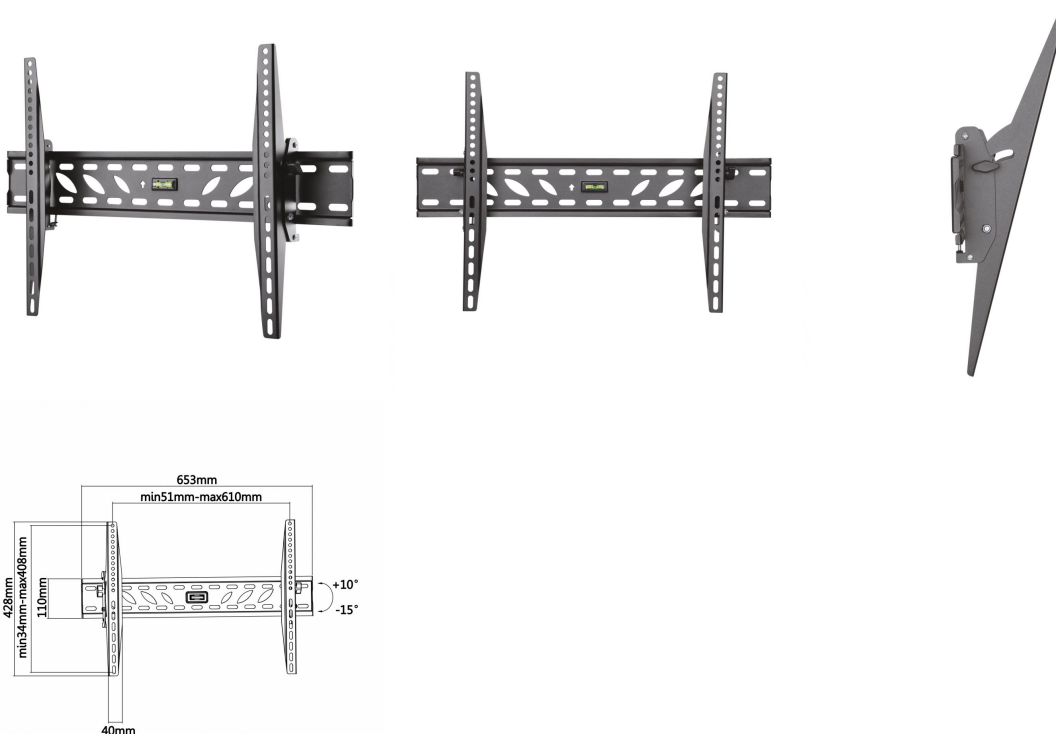

Ficha Técnica de Producto

WT70T-019 - Soporte profesional inclinable. (TV 37"-70")

P/N: WT70T-019

EAN: 8436574703320

AISENS[®] - Soporte profesional inclinable para monitor/TV de 37"-70". Fabricado con acero de alta resistencia y pintado con pintura electrostática para un acabado perfecto.

Incluye tacos de la marca FISCHER en el kit de montaje para una instalación profesional y segura. Nivel de burbuja para una mayor precisión en la instalación y facilitar el ajuste de nivelación.

Compatible con la mayoría de los modelos de televisor Samsung y apto para la mayoría de las televisiones curvas con los accesorios especiales que incluye en el kit de montaje.

VESA Máximo: 600x400mm (Compatible con VESA de 200x200, 300x300, 400x200, 400x400, 600x400mm).

Carga Máxima: 50kg. Angulo de Inclinación: -15° / +10°. Distancia de la pared: 74mm

Manual de instrucciones multi idiomas

Ficha Técnica de Producto

DESCRIPCIÓN DE PRODUCTO

Especificaciones

Soporte profesional inclinable para monitor/TV de 37"-70"

Fabricado con acero de alta resistencia y pintado con pintura electrostática para un acabado perfecto.