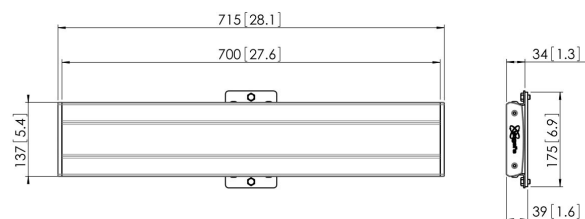

## **PFB 3407 Barra de Interfaz horizontal**

*La barra de interfaz PFB 3407 forma parte del sistema modular Connect-it con el que podrá crear su propia solución de techo para pantallas medianas y grandes.*

## **PFB 3407 Barra de Interfaz horizontal**

### **Especificaciones**

Número de artículo (SKU)	7234074
Color	Plateado
Caja individual EAN	8712285318788
Anchura	715
Certificación TÜV	Si
Garantía	5 años
Altura máx. de interfaz (mm)	180
Anchura máx. de interfaz (mm)	715
Tacos Fischer en el interior	Si
Profundidad máx. de interfaz (mm)	35
Patrón de orificio horizontal máx. (mm)	650
Carga máx. de peso en el poste (kg)	80
Carga máx. de peso en la pared (kg)	53
Patrón de orificio horizontal mín. (mm)	100