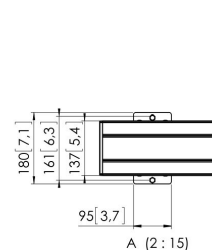

PFB 3419 Barra de Interfaz horizontal

La barra de interfaz PFB 3419 forma parte del sistema modular Connect-it, que puede utilizarse para montajes en techo, suelo o pared. La PFB 3419, con una longitud de 1900 mm, es perfecta para instalar múltiples pantallas. La PFB 3419 se puede utilizar junto con otras barras de interfaz de la serie PFB 34xx mediante el acoplador para barras de interfaz (PFA 9104). La ventaja del carácter modular es que permite crear casi cualquier longitud deseada sin necesidad de cortar.

C (1 : 3)

PFB 3419 Barra de Interfaz horizontal

Especificaciones

<i>Número de artículo (SKU)</i>	7234190
<i>Color</i>	Negro
<i>Caja individual EAN</i>	8712285328749
<i>Anchura</i>	1915
<i>Certificación TÜV</i>	Si
<i>Garantía</i>	5 años
<i>Altura máx. de interfaz (mm)</i>	180
<i>Anchura máx. de interfaz (mm)</i>	1915
<i>Tacos Fischer en el interior</i>	Si
<i>Profundidad máx. de interfaz (mm)</i>	35
<i>Patrón de orificio horizontal máx. (mm)</i>	1850
<i>Carga máx. de peso en el poste (kg)</i>	160
<i>Carga máx. de peso en la pared (kg)</i>	160
<i>Patrón de orificio horizontal mín. (mm)</i>	100