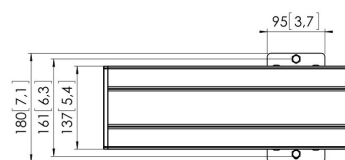

PFB 3433 Barra de Interfaz horizontal

La barra de interfaz PFB 3433 forma parte del sistema modular Connect-it, que puede utilizarse para montajes en techo, suelo o pared. La PFB 3433, con una longitud de 3300 mm, es perfecta para instalar múltiples pantallas. La PFB 3433 se puede utilizar junto con otras barras de interfaz de la serie PFB 34xx mediante el acoplador para barras de interfaz (PFA 9104). La ventaja del carácter modular es que permite crear casi cualquier longitud deseada sin necesidad de cortar.

A (1 : 5)

C (1 : 3)

PFB 3433 Barra de Interfaz horizontal

Especificaciones

<i>Número de artículo (SKU)</i>	7234334
<i>Color</i>	Plateado
<i>Caja individual EAN</i>	8712285330247
<i>Anchura</i>	3300
<i>Certificación TÜV</i>	Si
<i>Garantía</i>	5 años
<i>Altura máx. de interfaz (mm)</i>	180
<i>Anchura máx. de interfaz (mm)</i>	3315
<i>Tacos Fischer en el interior</i>	Si
<i>Profundidad máx. de interfaz (mm)</i>	35
<i>Patrón de orificio horizontal máx. (mm)</i>	3250
<i>Carga máx. de peso en el poste (kg)</i>	160
<i>Carga máx. de peso en la pared (kg)</i>	160
<i>Patrón de orificio horizontal mín. (mm)</i>	100