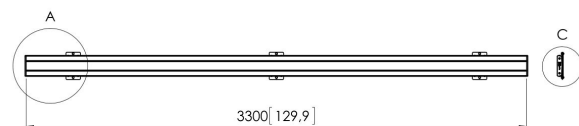

PFB 3433 Barra de Interfaz horizontal

La barra de interfaz PFB 3433 forma parte del sistema modular Connect-it, que puede utilizarse para montajes en techo, suelo o pared. La PFB 3433, con una longitud de 3300 mm, es perfecta para instalar múltiples pantallas. La PFB 3433 se puede utilizar junto con otras barras de interfaz de la serie PFB 34xx mediante el acoplador para barras de interfaz (PFA 9104). La ventaja del carácter modular es que permite crear casi cualquier longitud deseada sin necesidad de cortar.

A (1 : 5)

C (1 : 3)

PFB 3433 Barra de Interfaz horizontal

Especificaciones

<i>Número de artículo (SKU)</i>	7234334
<i>Color</i>	Plateado
<i>Caja individual EAN</i>	8712285330247
<i>Anchura</i>	3300
<i>Certificación TÜV</i>	Si
<i>Garantía</i>	5 años
<i>Altura máx. de interfaz (mm)</i>	180
<i>Anchura máx. de interfaz (mm)</i>	3315
<i>Tacos Fischer en el interior</i>	Si
<i>Profundidad máx. de interfaz (mm)</i>	35
<i>Patrón de orificio horizontal máx. (mm)</i>	3250
<i>Carga máx. de peso en el poste (kg)</i>	160
<i>Carga máx. de peso en la pared (kg)</i>	160
<i>Patrón de orificio horizontal mín. (mm)</i>	100