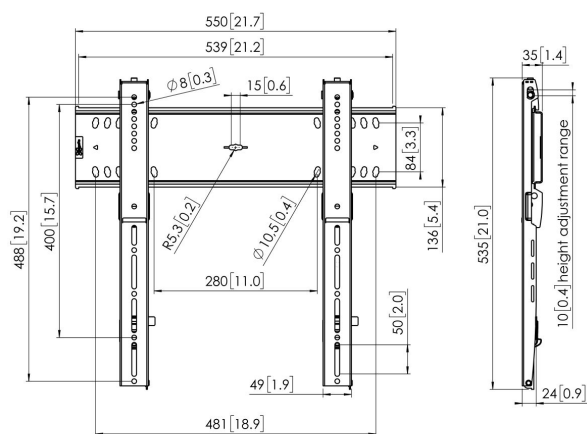

PFW 6400 Soporte fijo a pared

El PFW 6400 es un robusto soporte de pared fijo. El soporte es apto para pantallas de entre 46 y 65 pulgadas (116 cm - 165 cm), con un peso de hasta 100 kg (220 lb).

PFW 6400 Soporte fijo a pared

Especificaciones

Número de artículo (SKU)	7364000
Color	Negro
Caja individual EAN	8712285334122
Tamaño de producto	M
Certificación TÜV	Si
Garantía	5 años
Tamaño mín. de pantalla (pulgadas)	46
Tamaño máx. de pantalla (pulgadas)	65
Carga máx. de peso (kg)	100
Min. hole pattern	75mm x 75mm
Max. hole pattern	400mm x 400mm
Tamaño máx. de perno	M8
Altura máx. de interfaz (mm)	536
Anchura máx. de interfaz (mm)	550
Tacos Fischer en el interior	Si
Función de nivelado	Nivelación horizontal posterior a la instalación
Opciones de cierre	Cerradura incluida / integrada
Patrón de orificio horizontal máx. (mm)	400
Tamaño máx. de pantalla (pulgadas)	65
Patrón de orificio vertical máx. (mm)	400
Distancia mín. a la pared (mm)	35
Patrón de orificio horizontal mín. (mm)	75
Tamaño mín. de pantalla (pulgadas)	46
Patrón de orificio vertical mín. (mm)	75
Orientación	Apaisado
Posición de mantenimiento	Si
Patrón de orificios universal o fijo	Universal