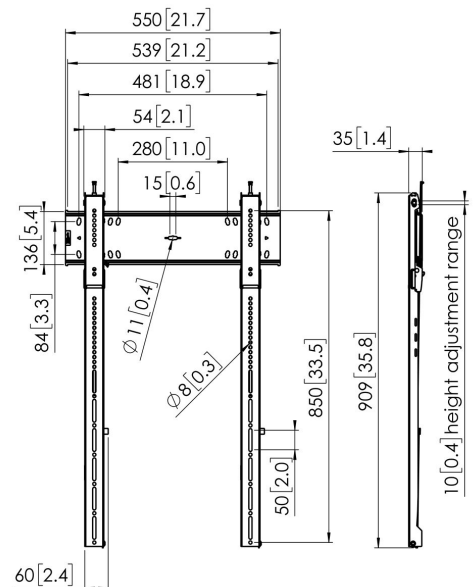

## PFW 6815 Soporte fijo a pared en vertical

*El PFW 6815 es un soporte de pared fijo para montaje vertical, robusto y al mismo tiempo elegante. Cuenta con un cierre estéticamente integrado y una profundidad de solo 35 mm. El soporte es apto para pantallas de entre 43 y 100 pulgadas, con un peso de hasta 100 kg*

## **PFW 6815 Soporte fijo a pared en vertical**

# **Especificaciones**

Número de artículo (SKU)	7368150
Color	Negro
Caja individual EAN	8712285334207
Tamaño de producto	XL
Certificación TÜV	Si
Garantía	5 años
Tamaño mín. de pantalla (pulgadas)	46
Tamaño máx. de pantalla (pulgadas)	100
Carga máx. de peso (kg)	100
Min. hole pattern	75mm x 75mm
Max. hole pattern	400mm x 800mm
Tamaño máx. de perno	M8
Altura máx. de interfaz (mm)	906
Anchura máx. de interfaz (mm)	550
Tacos Fischer en el interior	Si
Función de nivelado	Nivelación horizontal posterior a la instalación
Opciones de cierre	Cerradura incluida / integrada
Distancia máx. a la pared (mm)	35
Patrón de orificio horizontal máx. (mm)	400
Tamaño máx. de pantalla (pulgadas)	100
Patrón de orificio vertical máx. (mm)	800
Patrón de orificio horizontal mín. (mm)	75
Tamaño mín. de pantalla (pulgadas)	46
Patrón de orificio vertical mín. (mm)	75
Orientación	Vertical
Posición de mantenimiento	Si
Patrón de orificios universal o fijo	Universal