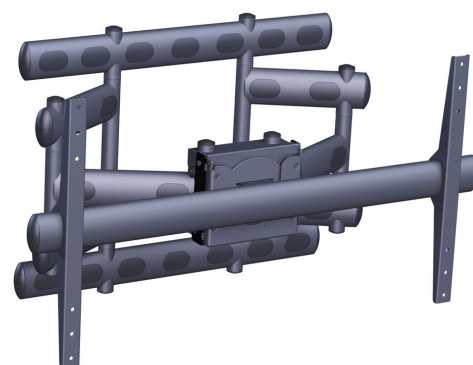

PFW 6855 Soporte de pared

El PFW 6855 es un soporte de pared articulado para pantallas de hasta 227 kg/500 lb. El PFW 6855 soporta pantallas con un patrón de montaje VESA vertical de 200-300-400-500-600 mm y un patrón horizontal máximo de 907 mm.

PFW 6855 Soporte de pared

Especificaciones

<i>Número de artículo (SKU)</i>	7368550
<i>Color</i>	Negro
<i>Caja individual EAN</i>	8712285323201
<i>Tamaño de producto</i>	XXL
<i>Inclinación</i>	Inclinable -4°/+4°
<i>Girar</i>	Hasta 90°
<i>Garantía</i>	5 años
<i>Tamaño mín. de pantalla (pulgadas)</i>	65
<i>Tamaño máx. de pantalla (pulgadas)</i>	110
<i>Carga máx. de peso (kg)</i>	227
<i>Altura máx. de interfaz (mm)</i>	579
<i>Anchura máx. de interfaz (mm)</i>	1041
<i>Opciones de cierre</i>	Sin cerradura
<i>Distancia máx. a la pared (mm)</i>	623
<i>Patrón de orificio horizontal máx. (mm)</i>	907
<i>Tamaño máx. de pantalla (pulgadas)</i>	120
<i>Patrón de orificio vertical máx. (mm)</i>	600
<i>Distancia mín. a la pared (mm)</i>	216
<i>Patrón de orificio horizontal mín. (mm)</i>	200
<i>Tamaño mín. de pantalla (pulgadas)</i>	65
<i>Patrón de orificio vertical mín. (mm)</i>	300
<i>Número de puntos de pivote</i>	3
<i>Orientación</i>	Apaisado / Vertical
<i>Posición de mantenimiento</i>	No