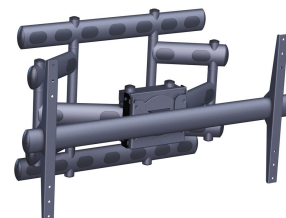

PFW 6855 Soporte de pared

El PFW 6855 es un soporte de pared articulado para pantallas de hasta 227 kg/500 lb. El PFW 6855 soporta pantallas con un patrón de montaje VESA vertical de 200-300-400-500-600 mm y un patrón horizontal máximo de 907 mm.

PFW 6855 Soporte de pared

Especificaciones

<i>Número de artículo (SKU)</i>	7368550
<i>Color</i>	Negro
<i>Caja individual EAN</i>	8712285323201
<i>Tamaño de producto</i>	XXL
<i>Inclinación</i>	Inclinable -4°/+4°
<i>Girar</i>	Hasta 90°
<i>Garantía</i>	5 años
<i>Tamaño mín. de pantalla (pulgadas)</i>	65
<i>Tamaño máx. de pantalla (pulgadas)</i>	110
<i>Carga máx. de peso (kg)</i>	227
<i>Altura máx. de interfaz (mm)</i>	579
<i>Anchura máx. de interfaz (mm)</i>	1041
<i>Opciones de cierre</i>	Sin cerradura
<i>Distancia máx. a la pared (mm)</i>	623
<i>Patrón de orificio horizontal máx. (mm)</i>	907
<i>Tamaño máx. de pantalla (pulgadas)</i>	120
<i>Patrón de orificio vertical máx. (mm)</i>	600
<i>Distancia mín. a la pared (mm)</i>	216
<i>Patrón de orificio horizontal mín. (mm)</i>	200
<i>Tamaño mín. de pantalla (pulgadas)</i>	65
<i>Patrón de orificio vertical mín. (mm)</i>	300
<i>Número de puntos de pivote</i>	3
<i>Orientación</i>	Apaisado / Vertical
<i>Posición de mantenimiento</i>	No