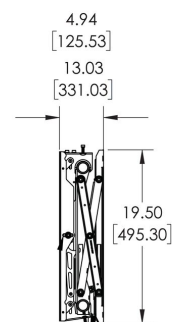

PFW 6870 Soporte Pop Out a pared para videowall

El PFW 6870 es un sistema de estructura Video Wall para pantallas de hasta 72 kg/160 lb con un patrón de montaje de 200 x 200 a 600 x 400 mm. Se caracteriza porque permite montar múltiples monitores y dispone de un sistema de desenganche accionado por resorte, diseño abierto, separadores a medida, abrazaderas de montaje ajustables desde arriba y extensión con sistema tipo tijera.

PFW 6870 Soporte Pop Out a pared para videowall

Especificaciones

Número de artículo (SKU)	7368700
Color	Negro
Caja individual EAN	8712285323461
Certificación TÜV	Si
Garantía	5 años
Tamaño mín. de pantalla (pulgadas)	37
Tamaño máx. de pantalla (pulgadas)	65
Carga máx. de peso (kg)	72
Altura máx. de interfaz (mm)	495
Anchura máx. de interfaz (mm)	734
Función de nivelado	Nivelación horizontal posterior a la instalación
Distancia máx. a la pared (mm)	331
Patrón de orificio horizontal máx. (mm)	600
Tamaño máx. de pantalla (pulgadas)	65
Patrón de orificio vertical máx. (mm)	400
Distancia mín. a la pared (mm)	127
Patrón de orificio horizontal mín. (mm)	200
Tamaño mín. de pantalla (pulgadas)	37
Patrón de orificio vertical mín. (mm)	200
Orientación	Apaisado
Posición de mantenimiento	Si