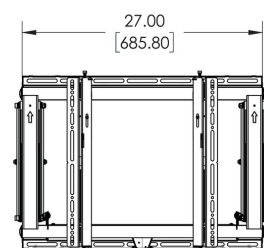

PFW 6870 Soporte Pop Out a pared para videowall

El PFW 6870 es un sistema de estructura Video Wall para pantallas de hasta 72 kg/160 lb con un patrón de montaje de 200 x 200 a 600 x 400 mm. Se caracteriza porque permite montar múltiples monitores y dispone de un sistema de desenganche accionado por resorte, diseño abierto, separadores a medida, abrazaderas de montaje ajustables desde arriba y extensión con sistema tipo tijera.

PFW 6870 Soporte Pop Out a pared para videowall

Especificaciones

Número de artículo (SKU)	7368700
Color	Negro
Caja individual EAN	8712285323461
Certificación TÜV	Si
Garantía	5 años
Tamaño mín. de pantalla (pulgadas)	37
Tamaño máx. de pantalla (pulgadas)	65
Carga máx. de peso (kg)	72
Altura máx. de interfaz (mm)	495
Anchura máx. de interfaz (mm)	734
Función de nivelado	Nivelación horizontal posterior a la instalación
Distancia máx. a la pared (mm)	331
Patrón de orificio horizontal máx. (mm)	600
Tamaño máx. de pantalla (pulgadas)	65
Patrón de orificio vertical máx. (mm)	400
Distancia mín. a la pared (mm)	127
Patrón de orificio horizontal mín. (mm)	200
Tamaño mín. de pantalla (pulgadas)	37
Patrón de orificio vertical mín. (mm)	200
Orientación	Apaisado
Posición de mantenimiento	Si