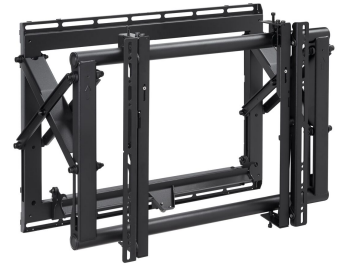

PFW 6870 Soporte Pop Out a pared para videowall

El PFW 6870 es un sistema de estructura Video Wall para pantallas de hasta 72 kg/160 lb con un patrón de montaje de 200 x 200 a 600 x 400 mm. Se caracteriza porque permite montar múltiples monitores y dispone de un sistema de desenganche accionado por resorte, diseño abierto, separadores a medida, abrazaderas de montaje ajustables desde arriba y extensión con sistema tipo tijera.

PFW 6870 Soporte Pop Out a pared para videowall

Especificaciones

Número de artículo (SKU)	7368700
Color	Negro
Caja individual EAN	8712285323461
Certificación TÜV	Si
Garantía	5 años
Tamaño mín. de pantalla (pulgadas)	37
Tamaño máx. de pantalla (pulgadas)	65
Carga máx. de peso (kg)	72
Altura máx. de interfaz (mm)	495
Anchura máx. de interfaz (mm)	734
Función de nivelado	Nivelación horizontal posterior a la instalación
Distancia máx. a la pared (mm)	331
Patrón de orificio horizontal máx. (mm)	600
Tamaño máx. de pantalla (pulgadas)	65
Patrón de orificio vertical máx. (mm)	400
Distancia mín. a la pared (mm)	127
Patrón de orificio horizontal mín. (mm)	200
Tamaño mín. de pantalla (pulgadas)	37
Patrón de orificio vertical mín. (mm)	200
Orientación	Apaisado
Posición de mantenimiento	Si