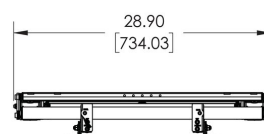

PFW 6870 Soporte Pop Out a pared para videowall

El PFW 6870 es un sistema de estructura Video Wall para pantallas de hasta 72 kg/160 lb con un patrón de montaje de 200 x 200 a 600 x 400 mm. Se caracteriza porque permite montar múltiples monitores y dispone de un sistema de desenganche accionado por resorte, diseño abierto, separadores a medida, abrazaderas de montaje ajustables desde arriba y extensión con sistema tipo tijera.

PFW 6870 Soporte Pop Out a pared para videowall

Especificaciones

Número de artículo (SKU)	7368700
Color	Negro
Caja individual EAN	8712285323461
Certificación TÜV	Si
Garantía	5 años
Tamaño mín. de pantalla (pulgadas)	37
Tamaño máx. de pantalla (pulgadas)	65
Carga máx. de peso (kg)	72
Altura máx. de interfaz (mm)	495
Anchura máx. de interfaz (mm)	734
Función de nivelado	Nivelación horizontal posterior a la instalación
Distancia máx. a la pared (mm)	331
Patrón de orificio horizontal máx. (mm)	600
Tamaño máx. de pantalla (pulgadas)	65
Patrón de orificio vertical máx. (mm)	400
Distancia mín. a la pared (mm)	127
Patrón de orificio horizontal mín. (mm)	200
Tamaño mín. de pantalla (pulgadas)	37
Patrón de orificio vertical mín. (mm)	200
Orientación	Apaisado
Posición de mantenimiento	Si