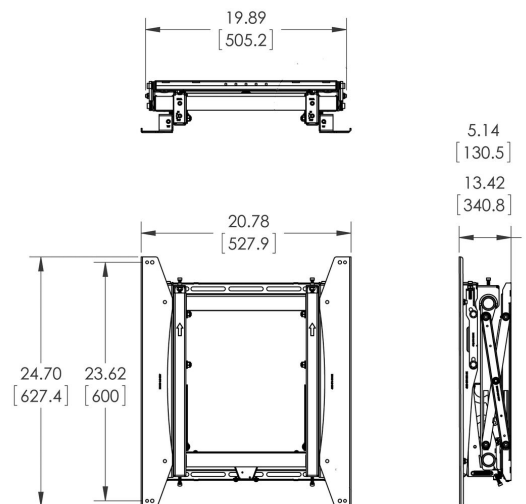

## **PFW 6875 Soporte vertical Pop Out a pared para videowall**

El PFW 6875 es un módulo ajustable y eyectable para sistemas de video wall para pantallas en posición vertical. Se puede utilizar el PFW 6875 para pantallas hasta 80kg , con orificios de montaje de 200 x 200 hasta 500 x 600 mm. Se caracteriza porque permite montar múltiples monitores y dispone de un sistema de desenganche accionado por resorte, diseño abierto, separadores a medida, abrazaderas de montaje ajustables desde arriba y extensión con sistema tipo tijera.

## **PFW 6875 Soporte vertical Pop Out a pared para videowall**

# **Especificaciones**

Número de artículo (SKU)	7368750
Color	Negro
Caja individual EAN	8712285324840
Certificación TÜV	Si
Garantía	5 años
Tamaño mín. de pantalla (pulgadas)	37
Tamaño máx. de pantalla (pulgadas)	65
Carga máx. de peso (kg)	72
Altura máx. de interfaz (mm)	627
Anchura máx. de interfaz (mm)	497
Distancia máx. a la pared (mm)	340
Patrón de orificio horizontal máx. (mm)	400
Tamaño máx. de pantalla (pulgadas)	65
Patrón de orificio vertical máx. (mm)	600
Distancia mín. a la pared (mm)	127
Patrón de orificio horizontal mín. (mm)	200
Tamaño mín. de pantalla (pulgadas)	37
Patrón de orificio vertical mín. (mm)	200
Orientación	Vertical
Posición de mantenimiento	Si