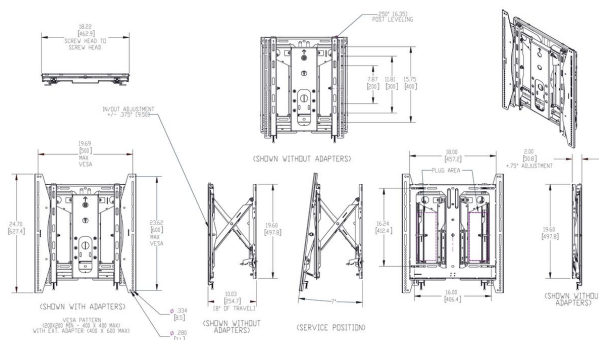

## **PFW 6885 Soporte vertical Pop Out a pared para videowall**

El PFW 6885 es un módulo de pared de video eyectable y micro ajustable para instalar monitores en posición vertical. El PFW 6885 se puede usar con monitores hasta 45 kg con patrones de montaje desde VESA 200 x 200 hasta 400 x 600 mm. Permite formar soluciones de videowall, liberando/eyectando individualmente mediante resorte cada monitor permitiendo la actuación directa sin necesidad de manipular todo el montaje.

## **PFW 6885 Soporte vertical Pop Out a pared para videowall**

## **Especificaciones**

Número de artículo (SKU)	7368850
Color	Negro
Caja individual EAN	8712285334023
Certificación TÜV	Si
Garantía	5 años
Tamaño mín. de pantalla (pulgadas)	37
Tamaño máx. de pantalla (pulgadas)	65
Carga máx. de peso (kg)	45
Altura máx. de interfaz (mm)	627
Anchura máx. de interfaz (mm)	497
Distancia máx. a la pared (mm)	260
Patrón de orificio horizontal máx. (mm)	400
Tamaño máx. de pantalla (pulgadas)	65
Patrón de orificio vertical máx. (mm)	600
Distancia mín. a la pared (mm)	51
Patrón de orificio horizontal mín. (mm)	200
Tamaño mín. de pantalla (pulgadas)	37
Patrón de orificio vertical mín. (mm)	200
Orientación	Vertical
Posición de mantenimiento	Si