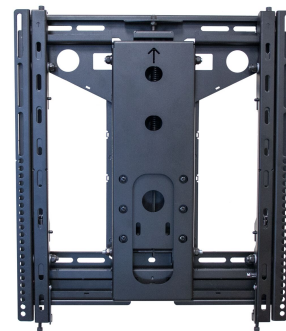

## **PFW 6885 Soporte vertical Pop Out a pared para videowall**

El PFW 6885 es un módulo de pared de video eyectable y micro ajustable para instalar monitores en posición vertical. El PFW 6885 se puede usar con monitores hasta 45 kg con patrones de montaje desde VESA 200 x 200 hasta 400 x 600 mm. Permite formar soluciones de videowall, liberando/eyectando individualmente mediante resorte cada monitor permitiendo la actuación directa sin necesidad de manipular todo el montaje.

## **PFW 6885 Soporte vertical Pop Out a pared para videowall**

## **Especificaciones**

Número de artículo (SKU)	7368850
Color	Negro
Caja individual EAN	8712285334023
Certificación TÜV	Si
Garantía	5 años
Tamaño mín. de pantalla (pulgadas)	37
Tamaño máx. de pantalla (pulgadas)	65
Carga máx. de peso (kg)	45
Altura máx. de interfaz (mm)	627
Anchura máx. de interfaz (mm)	497
Distancia máx. a la pared (mm)	260
Patrón de orificio horizontal máx. (mm)	400
Tamaño máx. de pantalla (pulgadas)	65
Patrón de orificio vertical máx. (mm)	600
Distancia mín. a la pared (mm)	51
Patrón de orificio horizontal mín. (mm)	200
Tamaño mín. de pantalla (pulgadas)	37
Patrón de orificio vertical mín. (mm)	200
Orientación	Vertical
Posición de mantenimiento	Si