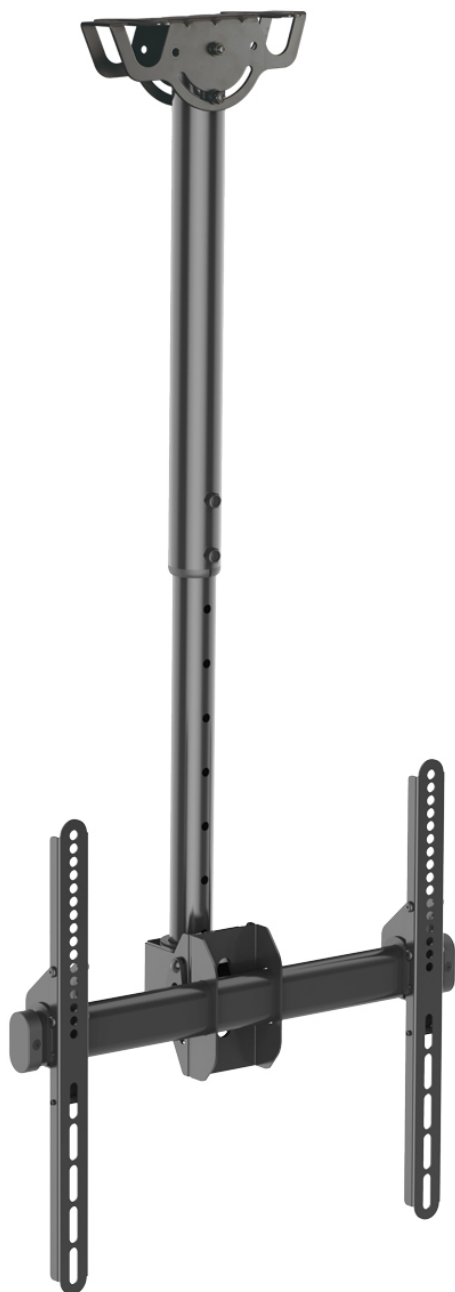

SOPORTES / SOPORTES TV TECHO / ORIENTABLES DE TECHO

# STT-7144CN

SOPORTE TV ORIENTABLE DE TECHO

## DESCRIPCIÓN

Soporte TV orientable de techo

Amplia la información del producto en:

<https://fonestar.com/ES/STT-7144CN>

**BENEFICIOS**

Soporte orientable de techo para TV de 32" a 55" (81 a 140 cm) que proporciona una sujeción firme y segura.

Optimiza el espacio y aporta una nueva estética a tu vivienda o negocio.

Es orientable horizontalmente 360°, inclinable verticalmente -25°

y permite su instalación en techos inclinados de -60° a 60°.

Incorpora todos los accesorios para una instalación rápida y sencilla.