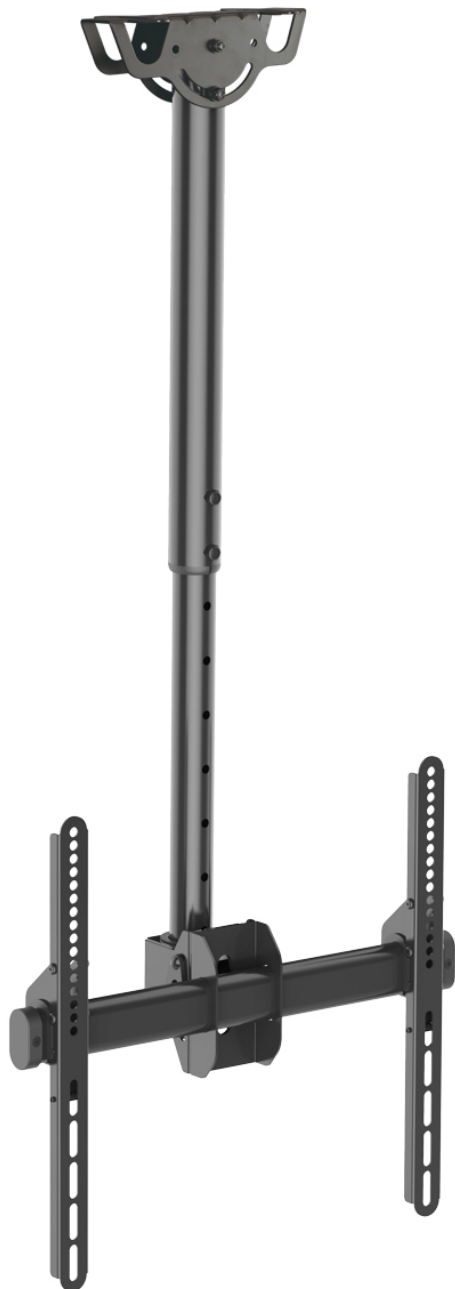

SOPORTES / SOPORTES TV TECHO / ORIENTABLES DE TECHO

STT-7144CN

SOPORTE TV ORIENTABLE DE TECHO

DESCRIPCIÓN

Soporte TV orientable de techo

Amplia la información del producto en:

<https://fonestar.com/ES/STT-7144CN>

BENEFICIOS

Soporte orientable de techo para TV de 32" a 55" (81 a 140 cm) que proporciona una sujeción firme y segura.

Optimiza el espacio y aporta una nueva estética a tu vivienda o negocio.

Es orientable horizontalmente 360°, inclinable verticalmente -25°

y permite su instalación en techos inclinados de -60° a 60°.

Incorpora todos los accesorios para una instalación rápida y sencilla.

APLICACIONES

Para uso doméstico (TV principal de salón o cine en casa) y profesional (instalaciones audiovisuales en colegios, oficinas, tiendas, etc.).

DATOS TÉCNICOS

Peso máximo 50 kg

Placa TV: 48 x 43'5 cm

Distancia al techo: extensible de 56 a 91 cm

Anchura ajustable de 20 a 40 cm x 40 cm alto

Placa techo: 5'5 x 20 cm

CARACTERÍSTICAS TÉCNICAS

CARACTERÍSTICAS	Soporte TV orientable de techo
PANTALLA	32" a 55" (81 a 140 cm)
VESA	200 x 200, 300 x 300, 400 x 200, 400 x 400
PESO MÁXIMO SOPORTADO	50 kg
AJUSTES	Orientable horizontalmente 360° Inclinable verticalmente -25° Corrección de inclinación horizontal de la pantalla Instalación en techos inclinados de -60° a 60°
COLOR	Negro
MEDIDAS	Placa TV: 48 x 43'5 cm Distancia al techo: extensible de 56 a 91 cm Anchura ajustable de 20 a 40 cm x 40 cm alto Placa techo: 5'5 x 20 cm
PESO	5 kg
ACCESORIOS	Plantilla de instalación, tacos, tornillos y accesorios de montaje