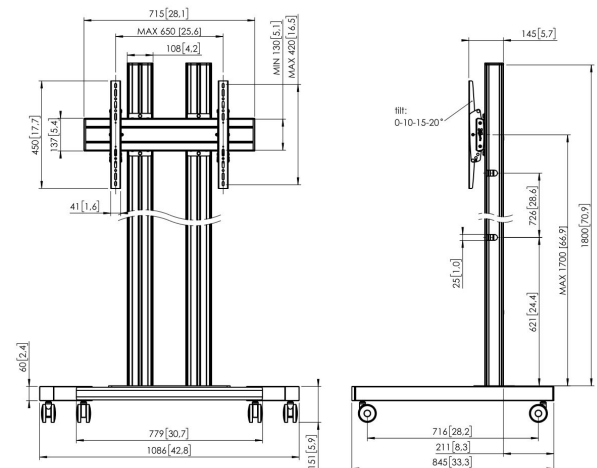

TD1864 Trolley

Trolley kit TD1864

Tamaño de pantalla: >65"65" Montura: 600x400 Carga máx.: 80 kg - 176 lbs Kit formado por: • 1x PPFT 8530 Base de Trolley • 2x PUC 2718 Tubo 180 cm • 1x PFB 3407 Barras de interfaz para pantalla • 1x PFS 3304 Bandas de interfaz vertical con inclinación

TD1864 Trolley

Especificaciones

Número de artículo (SKU)	7953060
Color	Negro
Caja individual EAN	8712285333187
Altura	1951
Anchura	1086
Profundidad	845
Certificación TÜV	Si
Inclinación	Inclinable hasta 20°
Garantía	5 años
Carga máx. de peso (kg)	80
Min. hole pattern	100mm x 100mm
Max. hole pattern	650mm x 420mm
Tamaño máx. de perno	M8
Altura máx. de interfaz (mm)	450
Anchura máx. de interfaz (mm)	715
Distancia máx. al suelo - centro de pantalla (mm)	1851
Patrón de orificio horizontal máx. (mm)	650
Patrón de orificio vertical máx. (mm)	420
Patrón de orificio horizontal mín. (mm)	100
Tamaño mín. de pantalla (pulgadas)	65
Patrón de orificio vertical mín. (mm)	100
Patrón de orificios universal o fijo	Universal