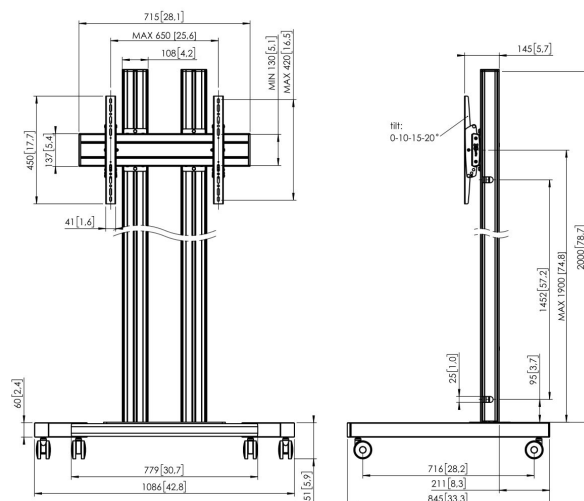

## TD2064 Trolley

### Trolley kit TD2064

Dimensioni schermo: >65"65" Montura: 600x400 Carga máx.: 80 kg - 176 lbs Kit formado por: • 1x PPFT 8530 Base de Trolley • 2x PUC 2720 Tubo 200 cm • 1x PFB 3407 Barras de interfaz para pantalla • 1x PFS 3304 Banda d'interfaccia per schermi

# Especificaciones

Número de artículo (SKU)	7953080
Color	Negro
Caja individual EAN	8712285333262
Altura	2151
Anchura	1086
Profundidad	845
Certificación TÜV	Si
Inclinación	Inclinable hasta 20°
Garantía	5 años
Carga máx. de peso (kg)	80
Min. hole pattern	100mm x 100mm
Max. hole pattern	650mm x 420mm
Tamaño máx. de perno	M8
Altura máx. de interfaz (mm)	450
Anchura máx. de interfaz (mm)	715
Distancia máx. al suelo - centro de pantalla (mm)	2051
Patrón de orificio horizontal máx. (mm)	650
Patrón de orificio vertical máx. (mm)	420
Patrón de orificio horizontal mín. (mm)	100
Tamaño mín. de pantalla (pulgadas)	65
Patrón de orificio vertical mín. (mm)	100
Patrón de orificios universal o fijo	Universal