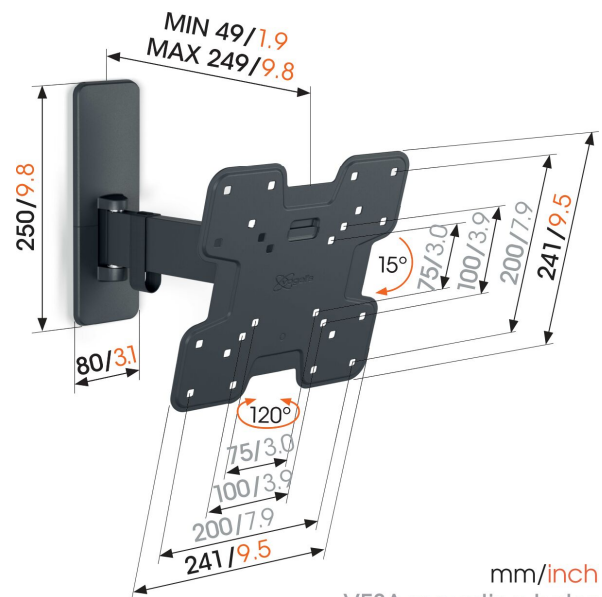

TVM 1223 Soporte TV Giratorio

Beneficios clave

- Gire suavemente su TV hasta un ángulo de hasta 120°
- Se inclina con seguridad hasta 15°
- Fácil de nivelar, incluso después de la instalación
- Correa de cable incluida
- Nivel de burbuja gratuito incluido

Soporte de pared para TV Full-Motion de entre 19 y 43 pulgadas

Con este soporte de pared QUICK Full-Motion, podrás disfrutar al máximo de tu TV. Puedes girar el soporte de pared hasta 120° e inclinarlo hasta 15°. La instalación es extremadamente fácil y se realiza en poco tiempo. Puedes montar tu TV de forma firme y segura en la pared en menos de 30 minutos. El soporte de pared para TV es apto para TV de entre 19 y 43 pulgadas que pesen hasta 15 kg.

mm/inch
VESA mounting holes

TVM 1223 Soporte TV Giratorio

Especificaciones

Número de artículo (SKU)	1812230
Color	Negro
Caja individual EAN	8712285348600
Tamaño de producto	S
Altura	241
Anchura	241
Certificación TÜV	Si
Inclinación	Inclinable hasta 15°
Girar	Hasta 120°
Garantía	5 años
Tamaño mín. de pantalla (pulgadas)	19
Tamaño máx. de pantalla (pulgadas)	43
Carga máx. de peso (kg)	15
Tamaño máx. de perno	M8
Altura máx. de interfaz (mm)	241
Anchura máx. de interfaz (mm)	241
Organización de cables	Correa de cable
Distancia máx. a la pared (mm)	249
Patrón de orificio horizontal máx. (mm)	200
Patrón de orificio vertical máx. (mm)	200
Distancia mín. a la pared (mm)	49
Patrón de orificio horizontal mín. (mm)	75
Patrón de orificio vertical mín. (mm)	75
Número de puntos de pivote	2
Nivel de burbuja incluido	Si
Patrón de orificios universal o fijo	Fijo