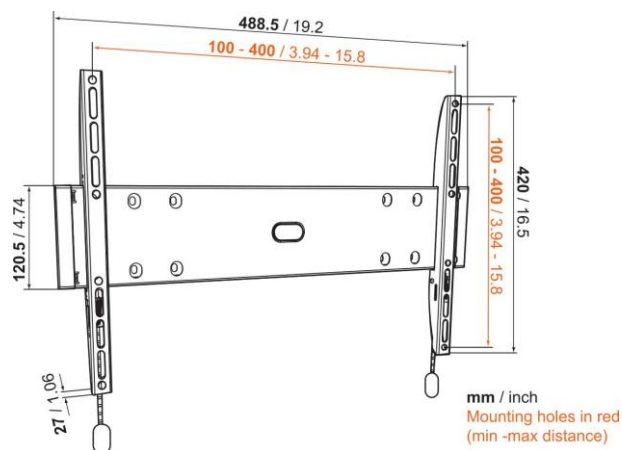

TVM140H05 Soporte TV Fijo

Beneficios clave

- Robusto y Simple: Soluciones resistentes y sólidas para montar su TV
- Monte su TV a sólo 2,7 cm de la pared
- Asegure la TV firmemente en su sitio.

Para TV de hasta 55 pulgadas (140 cm)

El TVM140H05 es un soporte de pared sólido y resistente que es adecuado para TV de 32 a 55 pulgadas (81 a 140 cm) de hasta 30 kg de peso. Se monta pegado a la pared ocupando el mínimo espacio en la habitación y dejando espacio suficiente para la circulación del aire y evitar el sobrecalentamiento. Dispone de sistema de bloqueo de seguridad para evitar que el huésped manipule el TV.

TVM140H05 Soporte TV Fijo

Especificaciones

Número de artículo (SKU)	8033000
Color	Negro
Caja individual EAN	8712285360183
Tamaño de producto	M
Certificación TÜV	Si
Garantía	Vida útil
Tamaño mín. de pantalla (pulgadas)	32
Tamaño máx. de pantalla (pulgadas)	55
Carga máx. de peso (kg/Lbs)	30 / 66.14
Min. hole para tornillo	100mm x 100mm
Max. hole para tornillo	400mm x 400mm
Tamaño máx. de perno	M8
Altura máx. de interfaz (mm)	420
Anchura máx. de interfaz (mm)	488
Certificaciones	TÜV
Distancia mín. a la pared (mm / inch)	27 / 1.06
Posición de mantenimiento	No
Nivel de burbuja incluido	No
Patrón de orificios universal o fijo	Universal