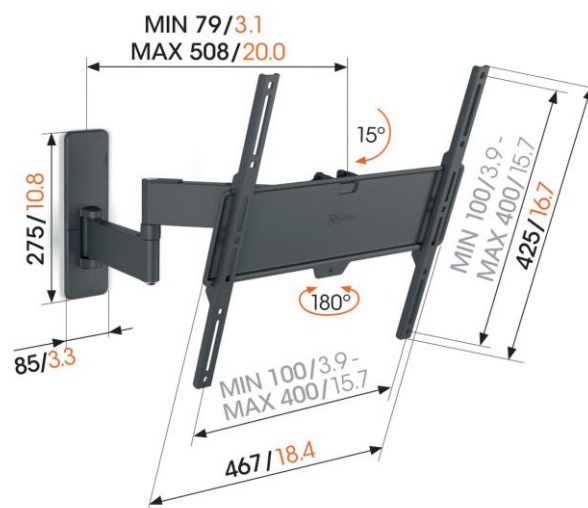

TVM144H45 Soporte TV Giratorio

Beneficios clave

- Gira tu televisor hasta 180° gracias a sus largos brazos de 51 cm
- Se inclina con seguridad hasta 15°
- Fácil de nivelar, incluso después de la instalación
- Bridas de cable incluidas
- Nivel de burbuja incluido

Soporte de pared para TV Extreme Full-Motion de 32 a 65 pulgadas

Este soporte de pared TVM144H45 Full-Motion+ permite ver la televisión desde prácticamente cualquier ángulo de la habitación. Permite incluso mover el televisor en diferentes ángulos sin problema. Puedes girar el soporte de pared hasta 180° e inclinarlo hasta 15°. Al igual que los demás soportes de pared Vogel's, el soporte de pared para TVM144H45 Full-Motion+ es rápido y fácil de instalar. Puedes montar tu TV en la pared en un máximo de 15 minutos. La versión que se muestra aquí es apta para TV de entre 32 y 65 pulgadas que pesen hasta 25 kg.

mm/inch
VESA mounting holes

TVM144H45 Soporte TV Giratorio

Especificaciones

Número de artículo (SKU)	8031440
Color	Negro
Caja individual EAN	8712285407529
Tamaño de producto	M
Altura	447
Anchura	447
Certificación TÜV	Si
Inclinación	Inclinable hasta 15°
Girar	Articulado (hasta 180°)
Garantía	5 años
Tamaño mín. de pantalla (pulgadas)	32
Tamaño máx. de pantalla (pulgadas)	65
Carga máx. de peso (kg/Lbs)	25 / 55.12
Min. hole pa ern	100mm x 100mm
Max. hole pa ern	400mm x 400mm
Tamaño máx. de perno	M8
Altura máx. de interfaz (mm)	425
Anchura máx. de interfaz (mm)	476
Organización de cables	Correas de cable
Certificaciones	TÜV
Distancia máx. a la pared (mm / inch)	508 / 20.00
Patrón de orificio horizontal máx. (mm)	400
Patrón de orificio vertical máx. (mm)	400
Distancia mín. a la pared (mm / inch)	79 / 3.11
Patrón de orificio horizontal mín. (mm)	100
Patrón de orificio vertical mín. (mm)	100
Número de puntos de pivote	3
Nivel de burbuja incluido	Si
Patrón de orificios universal o fijo	Universal