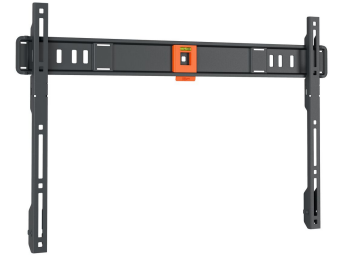

## TVM 1603 Soporte TV Fijo

### Beneficios clave

- Espacio mínimo con respecto a la pared (solo 2,2 cm)
- SoffLock™: fija tu televisor de forma sencilla
- Nivel de burbuja incluido

### Soporte de pared para TV planos para TV de entre 40 y 100 pulgadas

¿Quieres montar tu bonito TV de pantalla plana en la pared de forma rápida y fácil? Este soporte de pared para TV QUICK Fixed te lo pone fácil. El soporte de pared para TV es apto para TV de entre 40 y 100 pulgadas que pesen hasta 75 kg. El soporte de pared asegura la TV firmemente en su lugar. No tiene función de giro o inclinación. La instalación tarda 20 minutos como máximo. El resultado es una TV montada de forma rápida, segura y superajustada a la pared. Solo hay 2,2 cm entre la TV y la pared.

# Especificaciones

Número de artículo (SKU)	1816030
Color	Negro
Caja individual EAN	8712285356223
Tamaño de producto	L
Certificación TÜV	Si
Garantía	5 años
Tamaño mín. de pantalla (pulgadas)	40
Tamaño máx. de pantalla (pulgadas)	100
Carga máx. de peso (kg/Lbs)	75 / 165.35
Min. hole pattern	100mm x 100mm
Max. hole pattern	600mm x 400mm
Tamaño máx. de perno	M8
Altura máx. de interfaz (mm)	428
Anchura máx. de interfaz (mm)	675
Certificaciones	TÜV
Patrón de orificio horizontal máx. (mm)	600
Patrón de orificio vertical máx. (mm)	400
Distancia mín. a la pared (mm / inch)	22 / 0.87
Patrón de orificio horizontal mín. (mm)	100
Patrón de orificio vertical mín. (mm)	100
Nivel de burbuja incluido	Si
Patrón de orificios universal o fijo	Universal