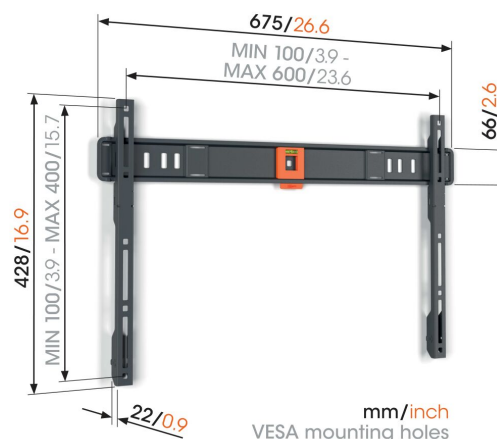

## TVM 1603 Soporte TV Fijo

### Beneficios clave

- Espacio mínimo con respecto a la pared (solo 2,2 cm)
- SoffLock™: fija tu televisor de forma sencilla
- Nivel de burbuja incluido

### Soporte de pared para TV planos para TV de entre 40 y 100 pulgadas

¿Quieres montar tu bonito TV de pantalla plana en la pared de forma rápida y fácil? Este soporte de pared para TV QUICK Fixed te lo pone fácil. El soporte de pared para TV es apto para TV de entre 40 y 100 pulgadas que pesen hasta 75 kg. El soporte de pared asegura la TV firmemente en su lugar. No tiene función de giro o inclinación. La instalación tarda 20 minutos como máximo. El resultado es una TV montada de forma rápida, segura y superajustada a la pared. Solo hay 2,2 cm entre la TV y la pared.

# Especificaciones

Número de artículo (SKU)	1816030
Color	Negro
Caja individual EAN	8712285356223
Tamaño de producto	L
Certificación TÜV	Si
Garantía	5 años
Tamaño mín. de pantalla (pulgadas)	40
Tamaño máx. de pantalla (pulgadas)	100
Carga máx. de peso (kg/Lbs)	75 / 165.35
Min. hole pattern	100mm x 100mm
Max. hole pattern	600mm x 400mm
Tamaño máx. de perno	M8
Altura máx. de interfaz (mm)	428
Anchura máx. de interfaz (mm)	675
Certificaciones	TÜV
Patrón de orificio horizontal máx. (mm)	600
Patrón de orificio vertical máx. (mm)	400
Distancia mín. a la pared (mm / inch)	22 / 0.87
Patrón de orificio horizontal mín. (mm)	100
Patrón de orificio vertical mín. (mm)	100
Nivel de burbuja incluido	Si
Patrón de orificios universal o fijo	Universal