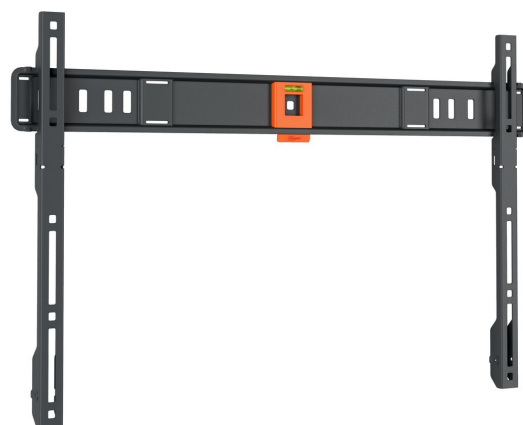

## TVM 1603 Soporte TV Fijo

### Beneficios clave

- Espacio mínimo con respecto a la pared (solo 2,2 cm)
- SoffLock™: fija tu televisor de forma sencilla
- Nivel de burbuja incluido

### Soporte de pared para TV planos para TV de entre 40 y 100 pulgadas

¿Quieres montar tu bonito TV de pantalla plana en la pared de forma rápida y fácil? Este soporte de pared para TV QUICK Fixed te lo pone fácil. El soporte de pared para TV es apto para TV de entre 40 y 100 pulgadas que pesen hasta 75 kg. El soporte de pared asegura la TV firmemente en su lugar. No tiene función de giro o inclinación. La instalación tarda 20 minutos como máximo. El resultado es una TV montada de forma rápida, segura y superajustada a la pared. Solo hay 2,2 cm entre la TV y la pared.

# Especificaciones

Número de artículo (SKU)	1816030
Color	Negro
Caja individual EAN	8712285356223
Tamaño de producto	L
Certificación TÜV	Si
Garantía	5 años
Tamaño mín. de pantalla (pulgadas)	40
Tamaño máx. de pantalla (pulgadas)	100
Carga máx. de peso (kg/Lbs)	75 / 165.35
Min. hole pattern	100mm x 100mm
Max. hole pattern	600mm x 400mm
Tamaño máx. de perno	M8
Altura máx. de interfaz (mm)	428
Anchura máx. de interfaz (mm)	675
Certificaciones	TÜV
Patrón de orificio horizontal máx. (mm)	600
Patrón de orificio vertical máx. (mm)	400
Distancia mín. a la pared (mm / inch)	22 / 0.87
Patrón de orificio horizontal mín. (mm)	100
Patrón de orificio vertical mín. (mm)	100
Nivel de burbuja incluido	Si
Patrón de orificios universal o fijo	Universal