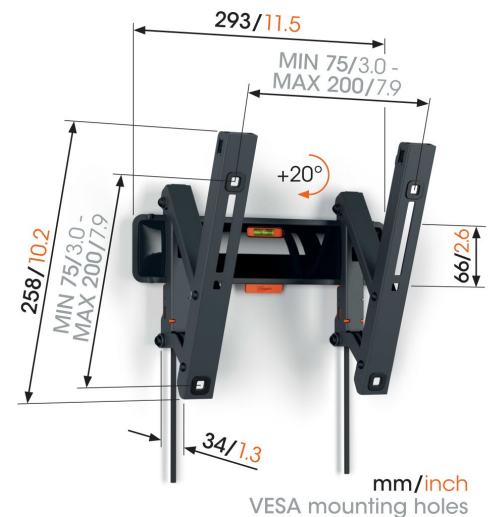

## TVM 3213 Soporte TV Inclinable

### Elegante y seguro: Soporte de pared inclinable para TV de entre 19 y 43 pulgadas

Con este soporte de pared para TV COMFORT Tilt, eliges estilo, seguridad y una experiencia de visualización perfecta. El soporte de pared es ideal para cuando la TV está montado un poco más alto en la pared, por ejemplo en el dormitorio. Se puede inclinar hasta 20° para crear el ángulo de visión perfecto. El soporte de pared es apto para TV de entre 19 y 43 pulgadas y con un peso de hasta 15 kg.

# Especificaciones

Número de artículo (SKU)	3832130
Color	Negro
Caja individual EAN	8712285349607
Tamaño de producto	S
Altura	258
Anchura	293
Certificación TÜV	Si
Inclinación	Inclinable hasta 20°
Garantía	10 años
Tamaño mín. de pantalla (pulgadas)	19
Tamaño máx. de pantalla (pulgadas)	43
Carga máx. de peso (kg/Lbs)	15 / 33.07
Min. hole pattern	75mm x 75mm
Max. hole pattern	200mm x 200mm
Tamaño máx. de perno	M8
Altura máx. de interfaz (mm)	258
Anchura máx. de interfaz (mm)	293
Certificaciones	TÜV
Patrón de orificio horizontal máx. (mm)	200
Patrón de orificio vertical máx. (mm)	200
Distancia mín. a la pared (mm / inch)	34 / 1.34
Patrón de orificio horizontal mín. (mm)	75
Patrón de orificio vertical mín. (mm)	75
Nivel de burbuja incluido	Si
Patrón de orificios universal o fijo	Universal