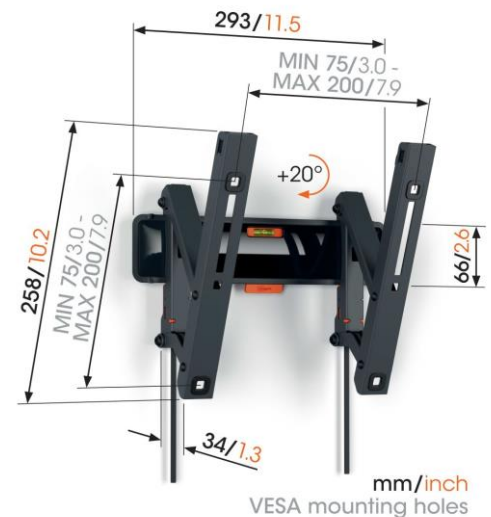

TVM321H15 Soporte TV Inclinable

Beneficios clave

- Inclinación sin esfuerzo: evita reflejos e inclínalo hasta 20°
- Para ver la televisión en familia: fácil de usar, seguro para tu habitación.
- Bloquea tu televisor con un solo clic mediante ClickLoc™
- Nivel de burbuja incluido
- Parches protectores para el televisor: protege la parte trasera del TV con parches protectores suaves

Elegante y seguro: Soporte de pared inclinable para TV de entre 19 y 43 pulgadas

Con este soporte de pared para TV INCLINABLE, eliges estilo, seguridad y una experiencia de visualización perfecta. El soporte de pared es ideal para cuando el TV está montado un poco más alto en la pared de la habitación o sala. Se puede inclinar hasta 20° para crear el ángulo de visión perfecto. El soporte de pared es apto para TV de entre 19 y 43 pulgadas y con un peso de hasta 15 kg.

TVM321H15 Soporte TV Inclinable

Especificaciones

Número de artículo (SKU)	3833210
Color	Negro
Caja individual EAN	8712285407420
Tamaño de producto	S
Altura	258
Anchura	293
Certificación TÜV	Si
Inclinación	Inclinable hasta 20°
Garantía	10 años
Tamaño mín. de pantalla (pulgadas)	19
Tamaño máx. de pantalla (pulgadas)	43
Carga máx. de peso (kg/Lbs)	15 / 33.07
Min. hole para tornillo	75mm x 75mm
Max. hole para tornillo	200mm x 200mm
Tamaño máx. de perno	M8
Altura máx. de interfaz (mm)	258
Anchura máx. de interfaz (mm)	293
Certificaciones	TÜV
Patrón de orificio horizontal máx. (mm)	200
Patrón de orificio vertical máx. (mm)	200
Distancia mín. a la pared (mm / inch)	34 / 1.34
Patrón de orificio horizontal mín. (mm)	75
Patrón de orificio vertical mín. (mm)	75
Nivel de burbuja incluido	Si
Patrón de orificios universal o fijo	Universal