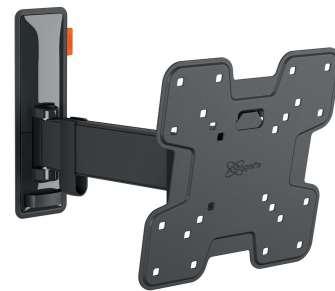

## TVM 3223 Soporte TV Giratorio

### Beneficios clave

- Movimiento suave OneFinger™ - Gracias a los rodamientos recubiertos y a los ejes de acero de precisión
- Mantén tu televisor siempre nivelado (horizontal y verticalmente)
- Sujetacables incluido: guía tus cables del televisor a la pared
- Inclinación sin esfuerzo: evita reflejos e inclínalo hasta  $-10^\circ$  y hasta  $10^\circ$
- Gire suavemente su TV hasta un ángulo de hasta  $120^\circ$

### Elegante y seguro: Soporte de pared Full-Motion para TV de entre 19 y 43 pulgadas

La seguridad, el diseño y la comodidad de visualización van de la mano con este elegante soporte de pared para TV COMFORT Full-Motion. El soporte de pared está diseñado especialmente para un uso intensivo. Es muy resistente y garantiza una experiencia de visualización óptima. Puedes girar el soporte de pared hasta  $120^\circ$  e inclinarlo  $20^\circ$  ( $10^\circ$  hacia adelante y hacia atrás). El soporte de pared es apto para TV de entre 19 y 43 pulgadas y con un peso de hasta 15 kg.

# Especificaciones

Número de artículo (SKU)	3832230
Color	Negro
Caja individual EAN	8712285349669
Tamaño de producto	S
Altura	241
Anchura	241
Certificación TÜV	Si
Inclinación	Inclinable hasta 20°
Gírar	Movimiento (hasta 120°)
Garantía	10 años
Tamaño mín. de pantalla (pulgadas)	19
Tamaño máx. de pantalla (pulgadas)	43
Carga máx. de peso (kg/Lbs)	15 / 33.07
Tamaño máx. de perno	M8
Altura máx. de interfaz (mm)	241
Anchura máx. de interfaz (mm)	241
Organización de cables	Sujetacables
Certificaciones	TÜV
Distancia máx. a la pared (mm / inch)	302 / 11.89
Patrón de orificio horizontal máx. (mm)	200
Patrón de orificio vertical máx. (mm)	200
Distancia mín. a la pared (mm / inch)	58 / 2.28
Patrón de orificio horizontal mín. (mm)	75
Patrón de orificio vertical mín. (mm)	75
Número de puntos de pivote	2
Nivel de burbuja incluido	Si
Patrón de orificios universal o fijo	Fijo