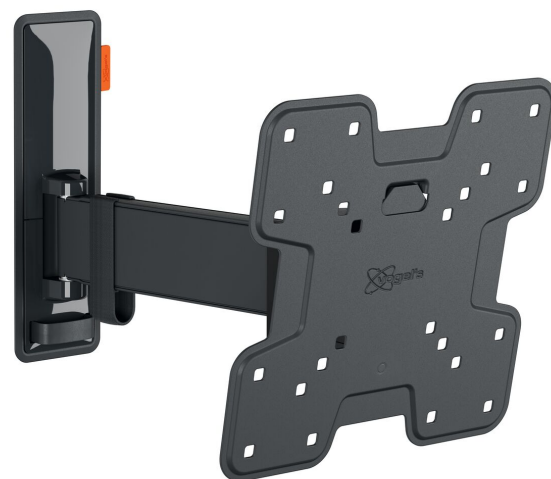

## TVM 3223 Soporte TV Giratorio

### Beneficios clave

- Movimiento suave OneFinger™ - Gracias a los rodamientos recubiertos y a los ejes de acero de precisión
- Mantén tu televisor siempre nivelado (horizontal y verticalmente)
- Sujetacables incluido: guía tus cables del televisor a la pared
- Inclinación sin esfuerzo: evita reflejos e inclínalo hasta  $-10^\circ$  y hasta  $10^\circ$
- Gire suavemente su TV hasta un ángulo de hasta  $120^\circ$

### Elegante y seguro: Soporte de pared Full-Motion para TV de entre 19 y 43 pulgadas

La seguridad, el diseño y la comodidad de visualización van de la mano con este elegante soporte de pared para TV COMFORT Full-Motion. El soporte de pared está diseñado especialmente para un uso intensivo. Es muy resistente y garantiza una experiencia de visualización óptima. Puedes girar el soporte de pared hasta  $120^\circ$  e inclinarlo  $20^\circ$  ( $10^\circ$  hacia adelante y hacia atrás). El soporte de pared es apto para TV de entre 19 y 43 pulgadas y con un peso de hasta 15 kg.

# Especificaciones

Número de artículo (SKU)	3832230
Color	Negro
Caja individual EAN	8712285349669
Tamaño de producto	S
Altura	241
Anchura	241
Certificación TÜV	Si
Inclinación	Inclinable hasta 20°
Gírar	Movimiento (hasta 120°)
Garantía	10 años
Tamaño mín. de pantalla (pulgadas)	19
Tamaño máx. de pantalla (pulgadas)	43
Carga máx. de peso (kg/Lbs)	15 / 33.07
Tamaño máx. de perno	M8
Altura máx. de interfaz (mm)	241
Anchura máx. de interfaz (mm)	241
Organización de cables	Sujetacables
Certificaciones	TÜV
Distancia máx. a la pared (mm / inch)	302 / 11.89
Patrón de orificio horizontal máx. (mm)	200
Patrón de orificio vertical máx. (mm)	200
Distancia mín. a la pared (mm / inch)	58 / 2.28
Patrón de orificio horizontal mín. (mm)	75
Patrón de orificio vertical mín. (mm)	75
Número de puntos de pivote	2
Nivel de burbuja incluido	Si
Patrón de orificios universal o fijo	Fijo