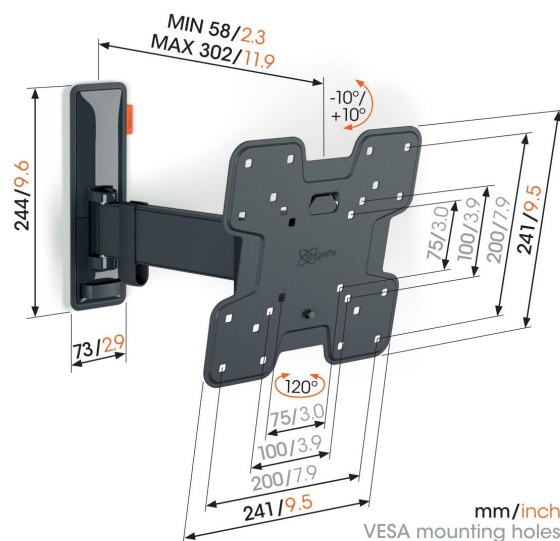

## TVM 3223 Soporte TV Giratorio

### Beneficios clave

- Movimiento suave OneFinger™ - Gracias a los rodamientos recubiertos y a los ejes de acero de precisión
- Mantén tu televisor siempre nivelado (horizontal y verticalmente)
- Sujetacables incluido: guía tus cables del televisor a la pared
- Inclinación sin esfuerzo: evita reflejos e inclínalo hasta  $-10^\circ$  y hasta  $10^\circ$
- Gire suavemente su TV hasta un ángulo de hasta  $120^\circ$

### Elegante y seguro: Soporte de pared Full-Motion para TV de entre 19 y 43 pulgadas

La seguridad, el diseño y la comodidad de visualización van de la mano con este elegante soporte de pared para TV COMFORT Full-Motion. El soporte de pared está diseñado especialmente para un uso intensivo. Es muy resistente y garantiza una experiencia de visualización óptima. Puedes girar el soporte de pared hasta  $120^\circ$  e inclinarlo  $20^\circ$  ( $10^\circ$  hacia adelante y hacia atrás). El soporte de pared es apto para TV de entre 19 y 43 pulgadas y con un peso de hasta 15 kg.

# Especificaciones

Número de artículo (SKU)	3832230
Color	Negro
Caja individual EAN	8712285349669
Tamaño de producto	S
Altura	241
Anchura	241
Certificación TÜV	Si
Inclinación	Inclinable hasta 20°
Gírar	Movimiento (hasta 120°)
Garantía	10 años
Tamaño mín. de pantalla (pulgadas)	19
Tamaño máx. de pantalla (pulgadas)	43
Carga máx. de peso (kg/Lbs)	15 / 33.07
Tamaño máx. de perno	M8
Altura máx. de interfaz (mm)	241
Anchura máx. de interfaz (mm)	241
Organización de cables	Sujetacables
Certificaciones	TÜV
Distancia máx. a la pared (mm / inch)	302 / 11.89
Patrón de orificio horizontal máx. (mm)	200
Patrón de orificio vertical máx. (mm)	200
Distancia mín. a la pared (mm / inch)	58 / 2.28
Patrón de orificio horizontal mín. (mm)	75
Patrón de orificio vertical mín. (mm)	75
Número de puntos de pivote	2
Nivel de burbuja incluido	Si
Patrón de orificios universal o fijo	Fijo