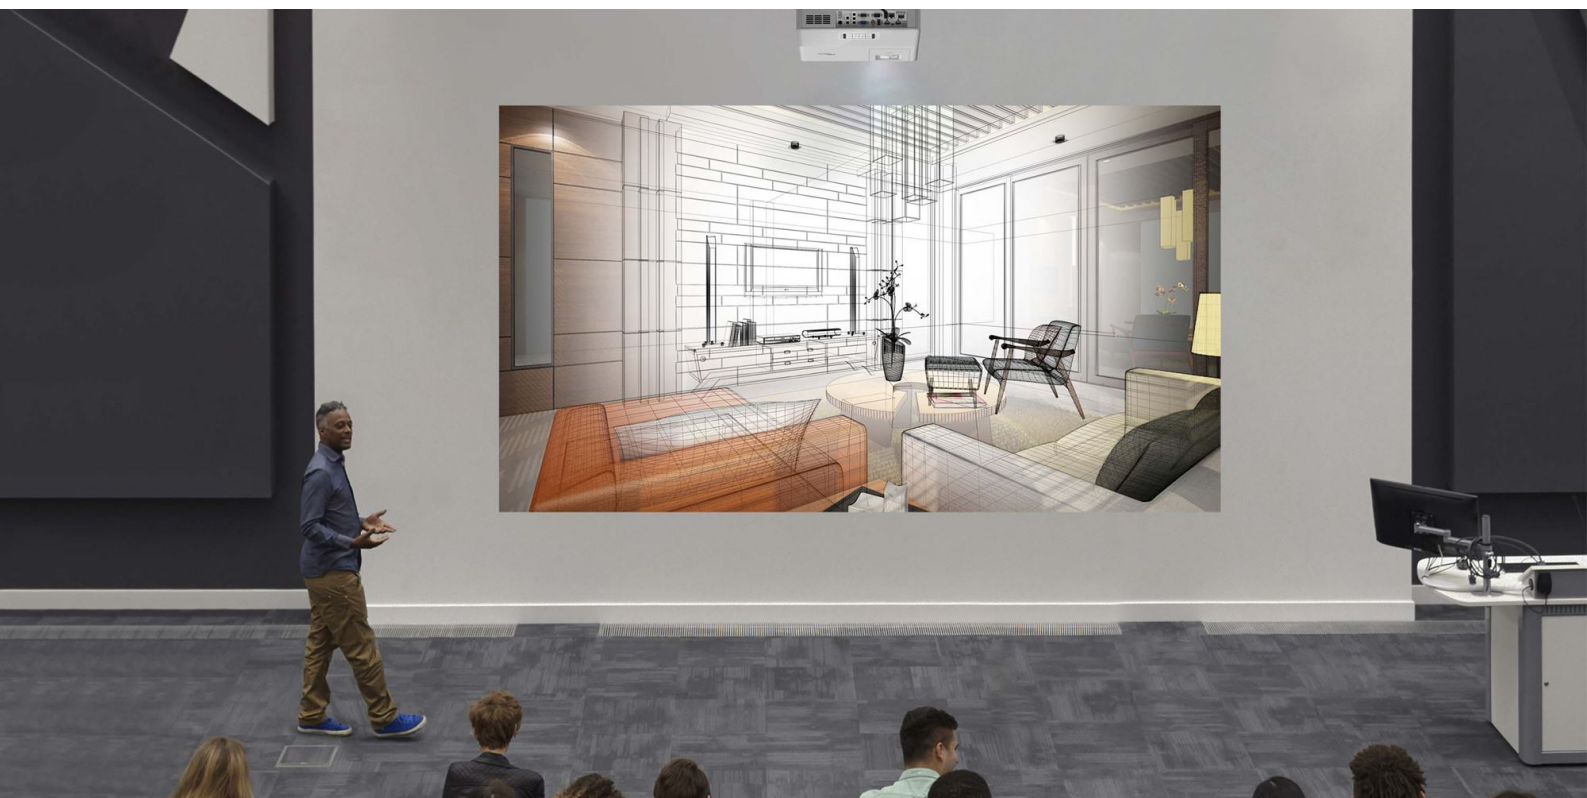

ZH507+

Proyector láser DuraCore de alta luminosidad

- **Proyector láser DuraCore Full HD 1080p - 5500 lúmenes**
- **Versátil - Zoom de 1.6x, lens shift vertical y modo de portrait**
- **Puerto USB 3.0 reproductor de contenido - Dongle Wifi incluido**
- **Control total - Comandos Crestron, Extron, AMX, PJ-Link y Telnet LAN**

El proyector ZH507+ es un proyector Full HD 1080p que apenas necesita mantenimiento y gracias a su tecnología láser de mayor duración permite disfrutar del proyector sin preocupaciones.

El ZH507+ cuenta con una luminosidad de 5500 lúmenes, con zoom 1.6x, lens shift vertical y altavoces de 10W, todo ello en un chasis pequeño y ligero.

El ZH507+ es nativo 16:9, lo que lo hace perfecto para grandes espacios, educación, museos, lugares de culto y cualquier lugar donde se requiera una imagen nítida y brillante.

Además, cuenta con USB 3.0 reproductor de contenido. Accede y comparte fotos, vídeos y otros contenidos multimedia de forma inalámbrica con la aplicación Media Player.