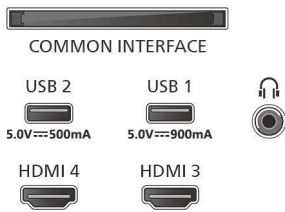

Especificaciones

Diseño

Colores del televisor: Marco de bisel metálico

Diseño del soporte: Soporte metálico gris con forma de diamante

Dimensiones

Distancia entre 2 soportes: 795 mm

Compatible con el montaje en pared:
300 x 300 mm

Televisor sin soporte (An. x Al. x Pr.):

1444 x 863 x 56 mm

Televisor con soporte (An. x Al. x Pr.):

1444 x 888 x 290 mm

Embalaje (An. x Al. x Pr.): 1660 x 1045 x 170 mm

Peso del televisor sin soporte: 24,5 kg

Peso del televisor con soporte: 24,86 kg

Peso incluido embalaje: 30,1 kg

Connections

Side