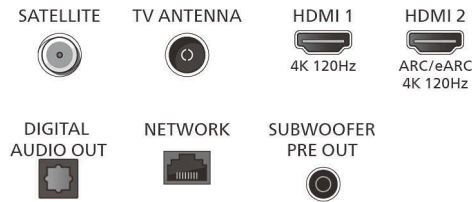

Down

- Este televisor contiene plomo solo en algunas partes o componentes donde no existe una tecnología alternativa de acuerdo con las cláusulas de exención de la Directiva RoHS.
- El televisor admite la recepción de TDT para emisiones gratuitas. Puede que determinados operadores de TDT no sean compatibles. Puedes encontrar una lista actualizada en la sección de preguntas frecuentes del sitio web de asistencia de Philips. Algunos operadores requieren acceso condicional y suscripción. Contacta con tu operador para saber más.
- La aplicación Philips TV Remote y las funciones relacionadas varían según el modelo de televisor, el operador y el país, así como el modelo de dispositivo inteligente y el sistema operativo. Para saber más, visita: www.philips.com/TVRemoteapp.
- La guía electrónica de programación y la visibilidad real (hasta 8 días) dependen del país y del operador.
- Se necesita una suscripción a Netflix. Sujeto a los términos detallados en <https://www.netflix.com>
- Amazon Prime está disponible en determinados idiomas y países.
- Amazon, Alexa y todos los logotipos relacionados son marcas comerciales de Amazon.com, Inc. o sus filiales. Amazon Alexa está disponible en determinados idiomas y países.
- El botón de servicios OTT multimedia del mando a distancia varía según el país. Consulta el producto real en la caja.
- El Asistente de Google está disponible en varios idiomas y países específicos para cada tipo de producto.
- La disponibilidad y la funcionalidad de los servicios de control por voz varían según el país y el idioma.
- Google TV es el nombre de la experiencia de software de este dispositivo y una marca comercial de Google LLC.
- Google TV es el nombre de la experiencia de software de este dispositivo y una marca comercial de Google LLC. YouTube, OK Google y otras marcas son marcas comerciales de Google LLC.
- La disponibilidad de la aplicación Apple TV y Apple TV+ puede variar según el país o la región; consulta las páginas de asistencia de Google Play y Apple Inc.
- VRR HDMI de 144 Hz, G-sync y FreeSync están disponibles al jugar en un PC conectado a tu televisor OLED por HDMI
- Matter/Control4: esta función estará disponible en 2025 mediante una actualización de software.
- Apple, AirPlay, Apple Home, HomeKit e iOS son marcas comerciales de Apple Inc., registradas en EE. UU. y en otros países y regiones. IOS es una marca comercial o marca comercial registrada de Cisco en EE. UU. y otros países y se utiliza bajo licencia.