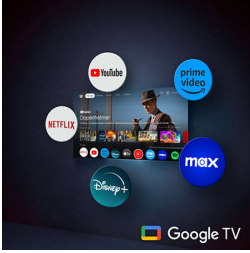

OLED+

TV Ambilight 4K

65OLED910/12

Destacados

Google TV™

¿Qué quieres ver? Google TV reúne películas, programas y mucho más, de todas tus aplicaciones y suscripciones, y los organiza solo para ti. Recibirás sugerencias en función de lo que te guste e incluso puedes utilizar la aplicación Google TV en el teléfono para seleccionar tu lista sobre la marcha.